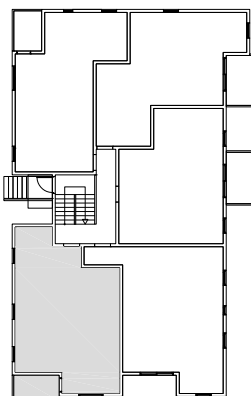

POZICIJA STANA

STAN A-1

1.	Dn. boravak s kuhinjom i blag.	24.23 m ²
2.	Kupaonica	4.80 m ²
3.	Hodnik	3.74 m ²
4.	Soba 1	9.48 m ²
5.	Soba 2	9.90 m ²
6.	Soba 3	8.10 m ²
7.	Balkon	4.80 x 0.50 2.40 m ²
8.	Kučni vrt	75.56 x 0.10 7.55 m ²
9.	Parking mjesto	12.00 x 0.25 3.00 m ²
10.	Parking mjesto	12.00 x 0.25 3.00 m ²

Ukupno netto površina 76.20 m²