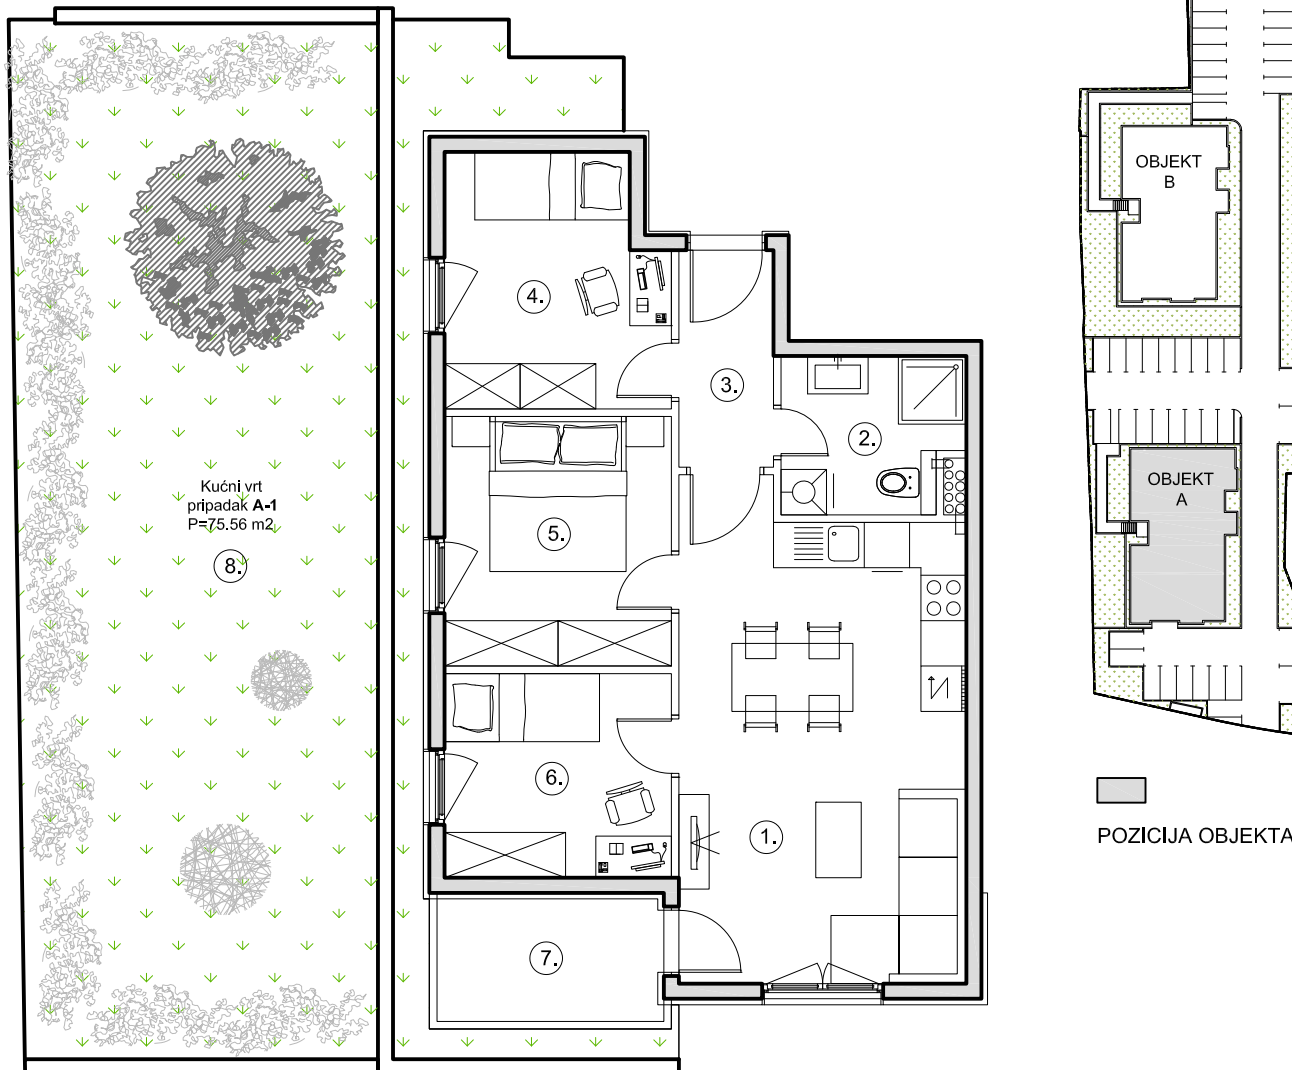

**INVESTITOR: CREATUS d.o.o. - SOLIN
GAŠPINI**

mob: +385 (0) 91 500 1827 | tel./fax: +385 (0) 21 210 124 |
E-mail: marin-maric@hotmail.com | www.creatus.hr

sjever

POZICIJA OBJEKTA

MJERILO 1:100

TLOCRT SUTERENA

POZICIJA STANA

STAN A-1

1.	Dn. boravak s kuhinjom i blag.	24.23 m ²
2.	Kupaonica	4.80 m ²
3.	Hodnik	3.74 m ²
4.	Soba 1	9.48 m ²
5.	Soba 2	9.90 m ²
6.	Soba 3	8.10 m ²
7.	Balkon	4.80 x 0.50 2.40 m ²
8.	Kučni vrt	75.56 x 0.10 7.55 m ²
9.	Parking mjesto	12.00 x 0.25 3.00 m ²
10.	Parking mjesto	12.00 x 0.25 3.00 m ²

Ukupno netto površina 76.20 m²