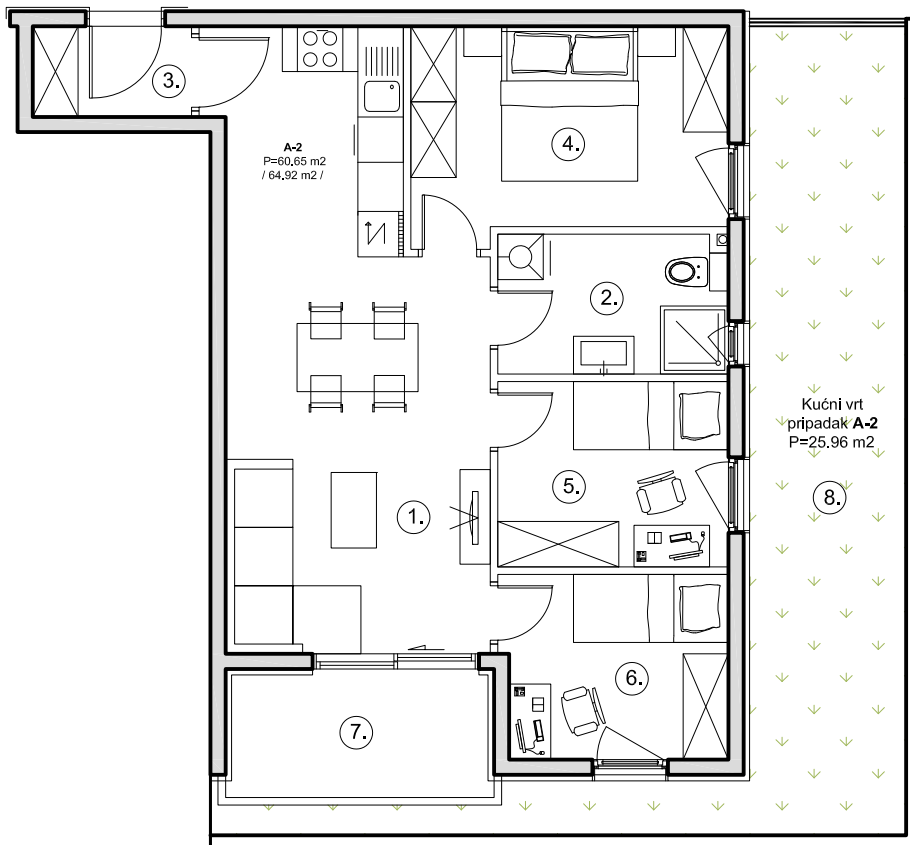

**INVESTITOR: CREATUS d.o.o. - SOLIN
GAŠPINI**

mob: +385 (0) 91 500 1827 | tel./fax: +385 (0) 21 210 124 |
E-mail: marin-maric@hotmail.com | www.creatus.hr

sjever

POZICIJA OBJEKTA

0 1 2 5 8 m

MJERILO 1:100