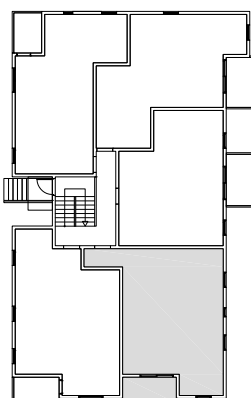

TLOCRT SUTERENA

POZICIJA STANA

**STAN A-2**

1.	Dn. boravak s kuhinjom i blag.	26.39 m <sup>2</sup>
2.	Kupaonica	5.57 m <sup>2</sup>
3.	Hodnik	2.52 m <sup>2</sup>
4.	Soba 1	11.44 m <sup>2</sup>
5.	Soba 2	7.47 m <sup>2</sup>
6.	Soba 3	7.26 m <sup>2</sup>
7.	Lođa	5.70 x 0.75 4.27 m <sup>2</sup>
8.	Kućni vrt	25.96 x 0.10 2.59 m <sup>2</sup>
9.	Parking mjesto	12.00 x 0.25 3.00 m <sup>2</sup>
10.	Parking mjesto	12.00 x 0.25 3.00 m <sup>2</sup>

Ukupno netto površina

**73.51 m<sup>2</sup>**