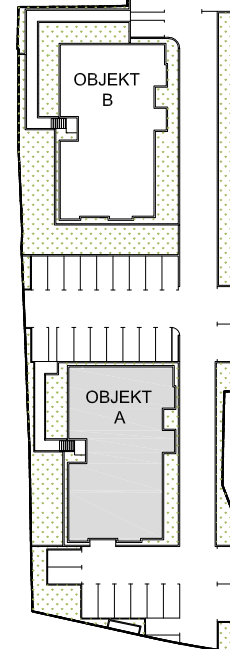

**INVESTITOR: CREATUS d.o.o. - SOLIN  
GAŠPINI**

mob: +385 (0) 91 500 1827 | tel./fax: +385 (0) 21 210 124 |  
E-mail: marin-maric@hotmail.com | www.creatus.hr

sjever

POZICIJA OBJEKTA

0 1 2 5 8 m

MJERILO 1:100

TLOCRT SUTERENA

POZICIJA STANA

**STAN A-2**

1.	Dn. boravak s kuhinjom i blag.	26.39 m <sup>2</sup>
2.	Kupaonica	5.57 m <sup>2</sup>
3.	Hodnik	2.52 m <sup>2</sup>
4.	Soba 1	11.44 m <sup>2</sup>
5.	Soba 2	7.47 m <sup>2</sup>
6.	Soba 3	7.26 m <sup>2</sup>
7.	Lođa	5.70 x 0.75 4.27 m <sup>2</sup>
8.	Kućni vrt	25.96 x 0.10 2.59 m <sup>2</sup>
9.	Parking mjesto	12.00 x 0.25 3.00 m <sup>2</sup>
10.	Parking mjesto	12.00 x 0.25 3.00 m <sup>2</sup>

Ukupno netto površina

**73.51 m<sup>2</sup>**