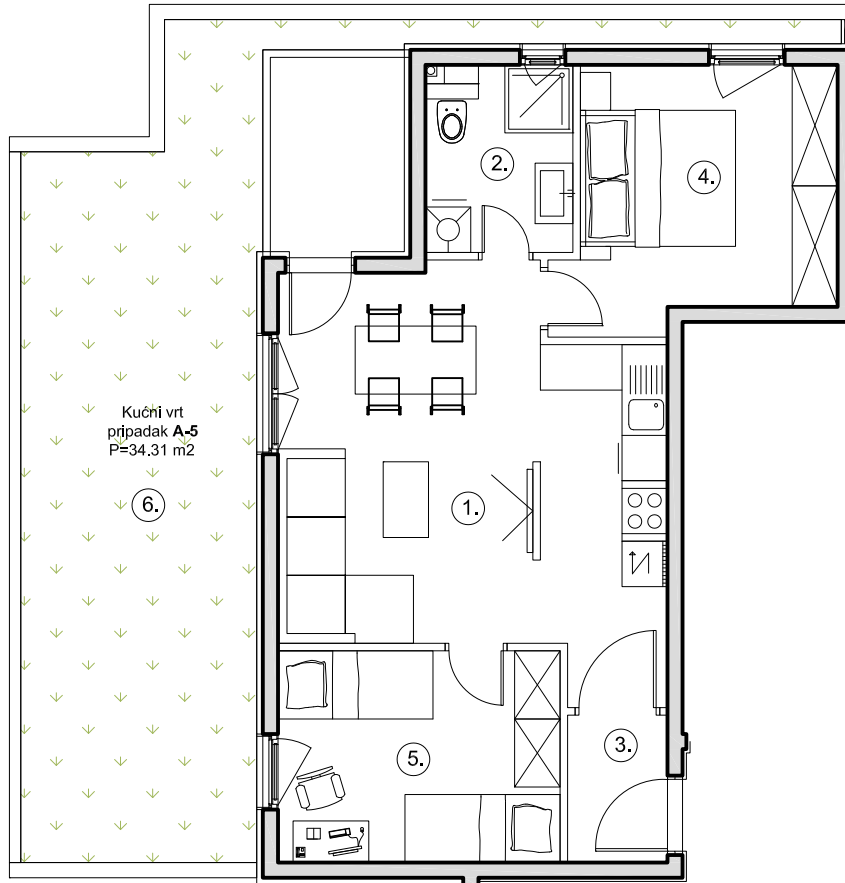

**INVESTITOR: CREATUS d.o.o. - SOLIN
GAŠPINI**

mob: +385 (0) 91 500 1827 | tel./fax: +385 (0) 21 210 124 |
E-mail: marin-maric@hotmail.com | www.creatus.hr

POZICIJA OBJEKTA

0 1 2 5 8 m

MJERILO 1:100