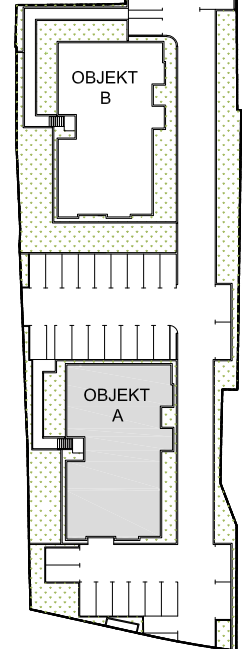

**INVESTITOR: CREATUS d.o.o. - SOLIN
GAŠPINI**

mob: +385 (0) 91 500 1827 | tel./fax: +385 (0) 21 210 124 |
E-mail: marin-maric@hotmail.com | www.creatus.hr

POZICIJA OBJEKTA

0 1 2 5 8 m

MJERILO 1:100

TLOCRT SUTERENA

POZICIJA STANA

STAN A-5

1. Dn. boravak s kuhinjom i blag.	25.36 m ²
2. Kupaonica	4.77 m ²
3. Hodnik	2.57 m ²
4. Soba 1	11.77 m ²
5. Soba 2	10.44 m ²
6. Balkon	4.60 x 0.50 2.30 m ²
7. Kućni vrt	34.31 x 0.10 3.43 m ²
8. Parking mjesto	12.00 x 0.25 3.00 m ²

Ukupno netto površina 63.64 m²