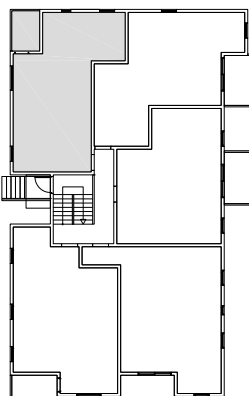

POZICIJA STANA

STAN A-5

1. Dn. boravak s kuhinjom i blag.	25.36 m ²
2. Kupaonica	4.77 m ²
3. Hodnik	2.57 m ²
4. Soba 1	11.77 m ²
5. Soba 2	10.44 m ²
6. Balkon	4.60 x 0.50 2.30 m ²
7. Kućni vrt	34.31 x 0.10 3.43 m ²
8. Parking mjesto	12.00 x 0.25 3.00 m ²

Ukupno netto površina 63.64 m²