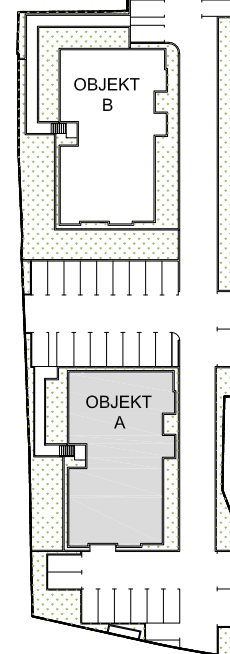

**INVESTITOR: CREATUS d.o.o. - SOLIN
GAŠPINI**

mob: +385 (0) 91 500 1827 | tel./fax: +385 (0) 21 210 124 |
E-mail: marin-maric@hotmail.com | www.creatus.hr

sjever

POZICIJA OBJEKTA

0 1 2 5 8 m

MJERILO 1:100

TLOCRT PRIZEMLJA

POZICIJA STANA

STAN A-6

1.	Dn. boravak s kuhinjom i blag.	24.23 m ²
2.	Kupaonica	4.80 m ²
3.	Hodnik	3.74 m ²
4.	Soba 1	9.48 m ²
5.	Soba 2	9.90 m ²
6.	Soba 3	8.10 m ²
7.	Balkon	4.80 x 0.50 2.40 m ²
8.	Parking mjesto	12.00 x 0.25 3.00 m ²
9.	Parking mjesto	12.00 x 0.25 3.00 m ²

Ukupno netto površina **68.65 m²**