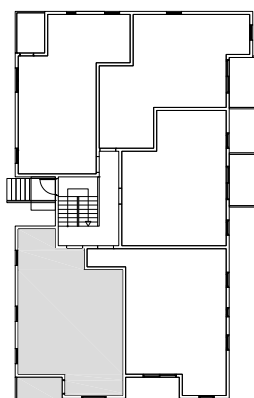

TLOCRT PRIZEMLJA

POZICIJA STANA

STAN A-6

1.	Dn. boravak s kuhinjom i blag.	24.23 m ²
2.	Kupaonica	4.80 m ²
3.	Hodnik	3.74 m ²
4.	Soba 1	9.48 m ²
5.	Soba 2	9.90 m ²
6.	Soba 3	8.10 m ²
7.	Balkon	4.80 x 0.50 2.40 m ²
8.	Parking mjesto	12.00 x 0.25 3.00 m ²
9.	Parking mjesto	12.00 x 0.25 3.00 m ²

Ukupno netto površina **68.65 m²**