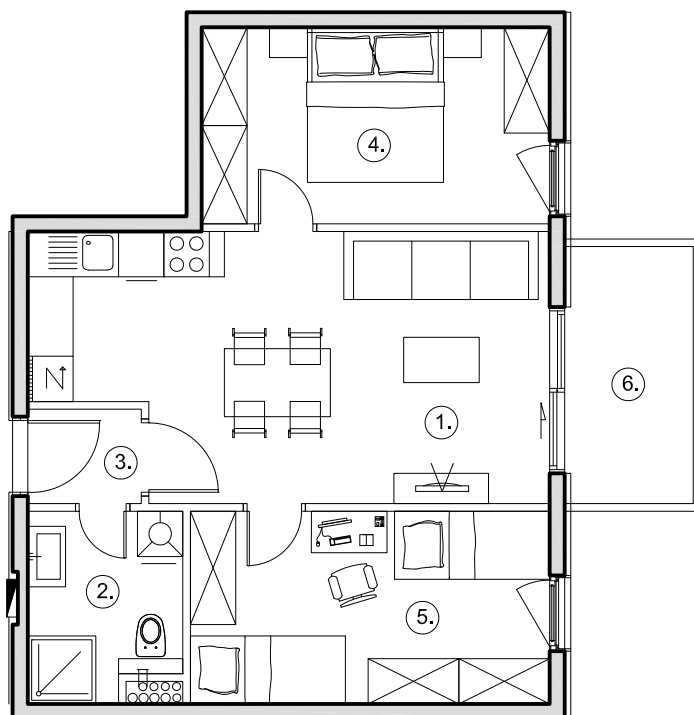

**INVESTITOR: CREATUS d.o.o. - SOLIN
GAŠPINI**

mob: +385 (0) 91 500 1827 | tel./fax: +385 (0) 21 210 124 |
E-mail: marin-maric@hotmail.com | www.creatus.hr

sjever

POZICIJA OBJEKTA

0 1 2 5 8 m

MJERILO 1:100