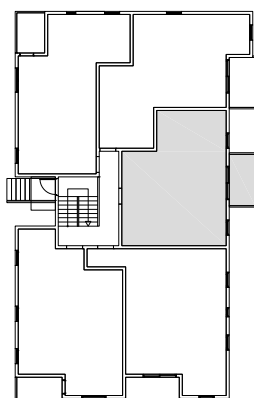

TLOCRT PRIZEMLJA

POZICIJA STANA

STAN A-8

1. Dn. boravak s kuhinjom i blag.	22.94 m ²
2. Kupaonica	4.88 m ²
3. Hodnik	1.94 m ²
4. Soba 1	11.96 m ²
5. Soba 2	12.11 m ²
6. Balkon	5.68 x 0.50 2.84 m ²
7. Parking mjesto	12.00 x 0.25 3.00 m ²

Ukupno netto površina **59.67 m²**