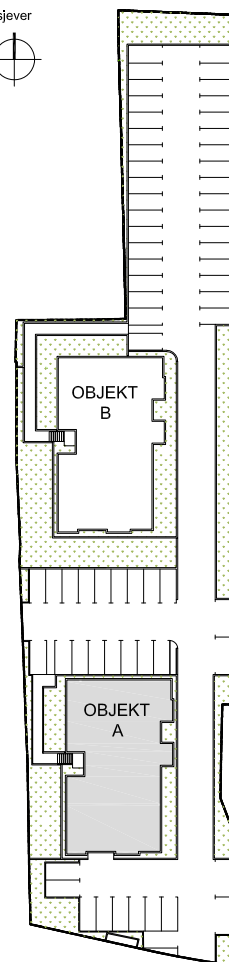

**INVESTITOR: CREATUS d.o.o. - SOLIN
GAŠPINI**

mob: +385 (0) 91 500 1827 | tel./fax: +385 (0) 21 210 124 |
E-mail: marin-maric@hotmail.com | www.creatus.hr

sjever

POZICIJA OBJEKTA

0 1 2 5 8 m

MJERILO 1:100

TLOCRT PRIZEMLJA

POZICIJA STANA

STAN A-8

1. Dn. boravak s kuhinjom i blag.	22.94 m ²
2. Kupaonica	4.88 m ²
3. Hodnik	1.94 m ²
4. Soba 1	11.96 m ²
5. Soba 2	12.11 m ²
6. Balkon	5.68 x 0.50 2.84 m ²
7. Parking mjesto	12.00 x 0.25 3.00 m ²

Ukupno netto površina **59.67 m²**