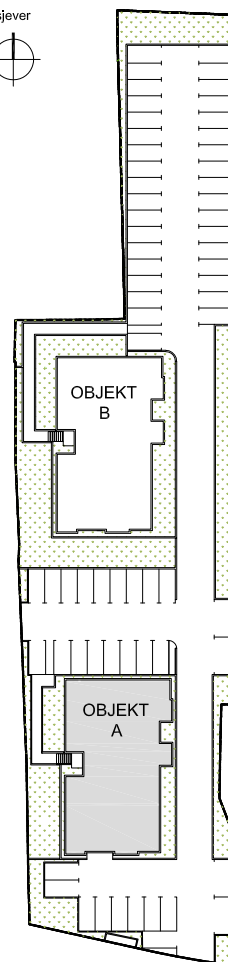

**INVESTITOR: CREATUS d.o.o. - SOLIN
GAŠPINI**

mob: +385 (0) 91 500 1827 | tel./fax: +385 (0) 21 210 124 |
E-mail: marin-maric@hotmail.com | www.creatus.hr

POZICIJA OBJEKTA

0 1 2 5 8 m

MJERILO 1:100

TLOCRT PRIZEMLJA

POZICIJA STANA

STAN A-10

1. Dn. boravak s kuhinjom i blag.	25.36 m ²
2. Kupaonica	4.77 m ²
3. Hodnik	2.57 m ²
4. Soba 1	11.77 m ²
5. Soba 2	10.44 m ²
6. Balkon	4.60 x 0.50 2.30 m ²
7. Parking mjesto	12.00 x 0.25 3.00 m ²

Ukupno netto površina 60.21 m²