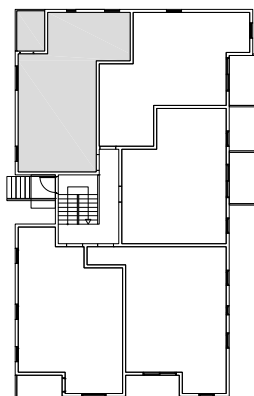

POZICIJA STANA

STAN A-10

1. Dn. boravak s kuhinjom i blag.	25.36 m ²
2. Kupaonica	4.77 m ²
3. Hodnik	2.57 m ²
4. Soba 1	11.77 m ²
5. Soba 2	10.44 m ²
6. Balkon	4.60 x 0.50 2.30 m ²
7. Parking mjesto	12.00 x 0.25 3.00 m ²

Ukupno netto površina 60.21 m²