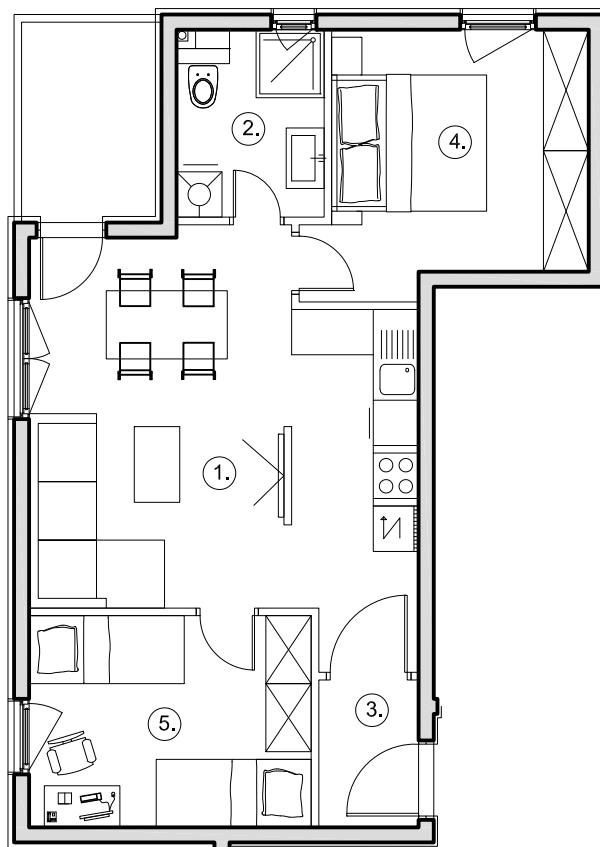

**INVESTITOR: CREATUS d.o.o. - SOLIN
GAŠPINI**

mob: +385 (0) 91 500 1827 | tel./fax: +385 (0) 21 210 124 |
E-mail: marin-maric@hotmail.com | www.creatus.hr

POZICIJA OBJEKTA

0 1 2 5 8 m

MJERILO 1:100