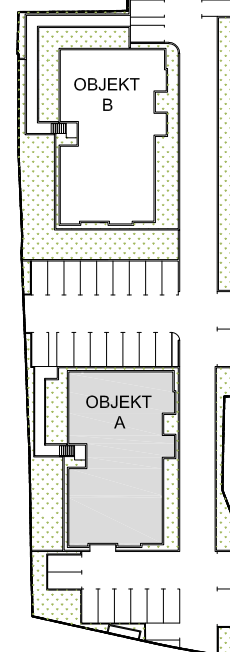

**INVESTITOR: CREATUS d.o.o. - SOLIN
GAŠPINI**

mob: +385 (0) 91 500 1827 | tel./fax: +385 (0) 21 210 124 |
E-mail: marin-maric@hotmail.com | www.creatus.hr

sjever

POZICIJA OBJEKTA

0 1 2 5 8 m

MJERILO 1:100

TLOCRT PRVOG KATA

POZICIJA STANA

STAN A-11

1.	Dn. boravak s kuhinjom i blag.	24.23 m ²
2.	Kupaonica	4.80 m ²
3.	Hodnik	3.74 m ²
4.	Soba 1	9.48 m ²
5.	Soba 2	9.90 m ²
6.	Soba 3	8.10 m ²
7.	Balkon	4.80 x 0.50 2.40 m ²
8.	Parking mjesto	12.00 x 0.25 3.00 m ²
9.	Parking mjesto	12.00 x 0.25 3.00 m ²

Ukupno netto površina 68.65 m²