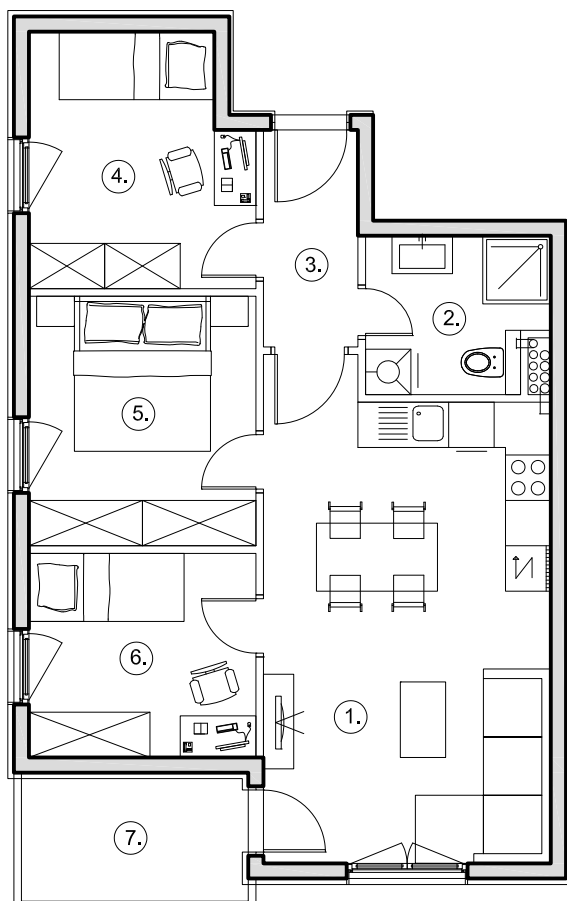

**INVESTITOR: CREATUS d.o.o. - SOLIN
GAŠPINI**

mob: +385 (0) 91 500 1827 | tel./fax: +385 (0) 21 210 124 |
E-mail: marin-maric@hotmail.com | www.creatus.hr

sjever

POZICIJA OBJEKTA

0 1 2 5 8 m

MJERILO 1:100