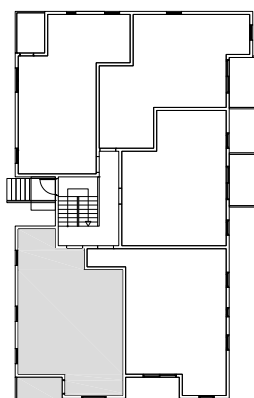

TLOCRT PRVOG KATA

POZICIJA STANA

STAN A-11

1.	Dn. boravak s kuhinjom i blag.	24.23 m ²
2.	Kupaonica	4.80 m ²
3.	Hodnik	3.74 m ²
4.	Soba 1	9.48 m ²
5.	Soba 2	9.90 m ²
6.	Soba 3	8.10 m ²
7.	Balkon	4.80 x 0.50 2.40 m ²
8.	Parking mjesto	12.00 x 0.25 3.00 m ²
9.	Parking mjesto	12.00 x 0.25 3.00 m ²

Ukupno netto površina 68.65 m²