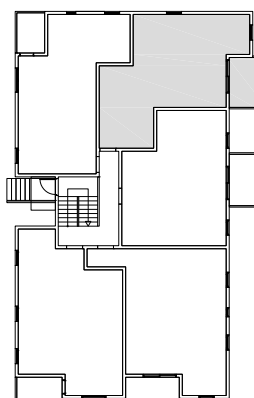

**INVESTITOR: CREATUS d.o.o. - SOLIN
GAŠPINI**

mob: +385 (0) 91 500 1827 | tel./fax: +385 (0) 21 210 124 |
E-mail: marin-maric@hotmail.com | www.creatus.hr

POZICIJA OBJEKTA

0 1 2 5 8 m

MJERILO 1:100

TLOCRT PRVOG KATA

POZICIJA STANA

STAN A-14

1. Dn. boravak s kuhinjom i blag.	27.01 m ²
2. Kupaonica	4.72 m ²
3. Hodnik	2.57 m ²
4. Soba 1	9.80 m ²
5. Soba 2	11.75 m ²
6. Balkon	5.39 x 0.50 2.69 m ²
7. Parking mjesto	12.00 x 0.25 3.00 m ²

Ukupno netto površina 61.54 m²