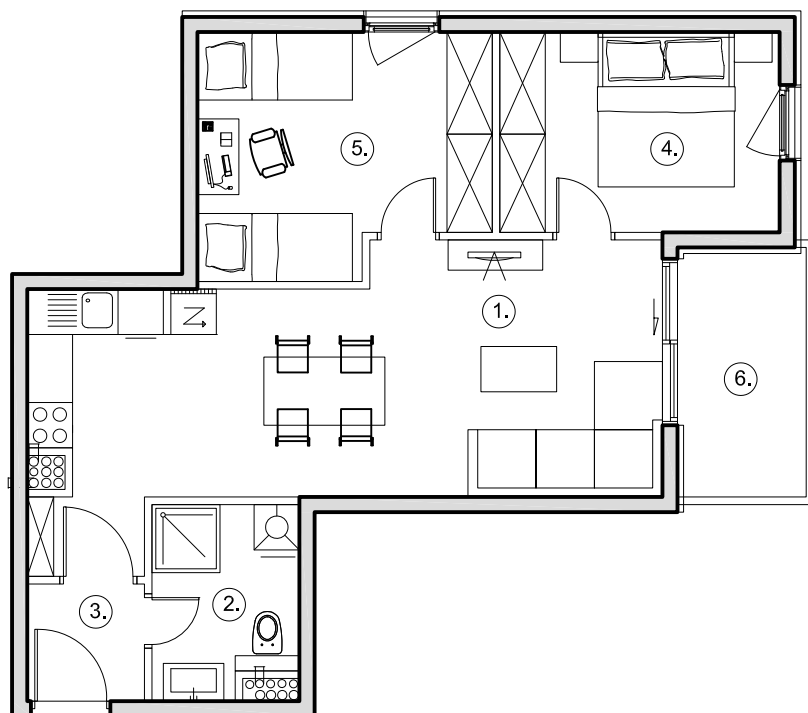

**INVESTITOR: CREATUS d.o.o. - SOLIN
GAŠPINI**

mob: +385 (0) 91 500 1827 | tel./fax: +385 (0) 21 210 124 |
E-mail: marin-maric@hotmail.com | www.creatus.hr

POZICIJA OBJEKTA

0 1 2 5 8 m

MJERILO 1:100

TLOCRT PRVOG KATA

POZICIJA STANA

STAN A-14

1. Dn. boravak s kuhinjom i blag.	27.01 m ²
2. Kupaonica	4.72 m ²
3. Hodnik	2.57 m ²
4. Soba 1	9.80 m ²
5. Soba 2	11.75 m ²
6. Balkon	5.39 x 0.50 2.69 m ²
7. Parking mjesto	12.00 x 0.25 3.00 m ²

Ukupno netto površina 61.54 m²