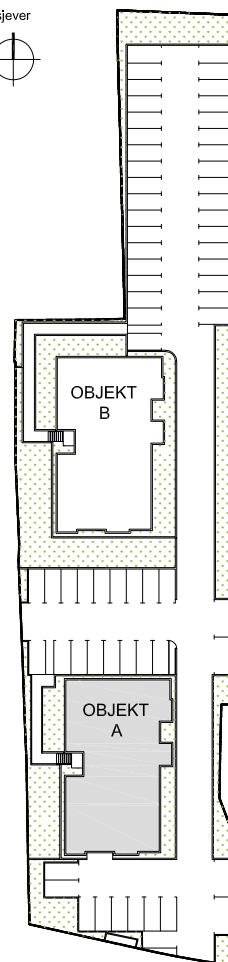

**INVESTITOR: CREATUS d.o.o. - SOLIN
GAŠPINI**

mob: +385 (0) 91 500 1827 | tel./fax: +385 (0) 21 210 124 |
E-mail: marin-maric@hotmail.com | www.creatus.hr

POZICIJA OBJEKTA

0 1 2 5 8 m

MJERILO 1:100

TLOCRT PRVOG KATA

POZICIJA STANA

STAN A-14

1. Dn. boravak s kuhinjom i blag.	27.01 m ²
2. Kupaonica	4.72 m ²
3. Hodnik	2.57 m ²
4. Soba 1	9.80 m ²
5. Soba 2	11.75 m ²
6. Balkon	5.39 x 0.50 2.69 m ²
7. Parking mjesto	12.00 x 0.25 3.00 m ²

Ukupno netto površina 61.54 m²