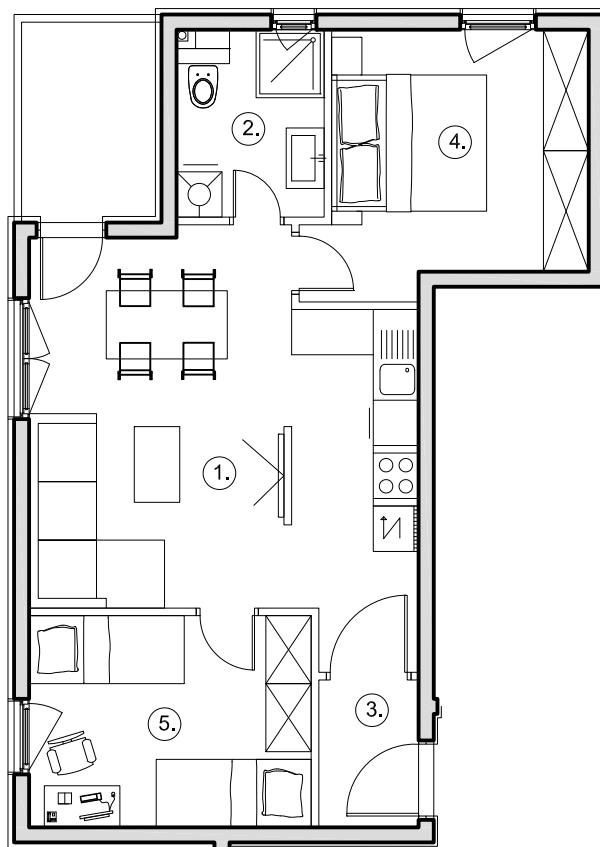

**INVESTITOR: CREATUS d.o.o. - SOLIN
GAŠPINI**

mob: +385 (0) 91 500 1827 | tel./fax: +385 (0) 21 210 124 |
E-mail: marin-maric@hotmail.com | www.creatus.hr

POZICIJA OBJEKTA

0 1 2 5 8 m

MJERILO 1:100

TLOCRT PRVOG KATA

POZICIJA STANA

STAN A-15

1. Dn. boravak s kuhinjom i blag.	25.36 m ²
2. Kupaonica	4.77 m ²
3. Hodnik	2.57 m ²
4. Soba 1	11.77 m ²
5. Soba 2	10.44 m ²
6. Balkon	4.60 x 0.50 2.30 m ²
7. Parking mjesto	12.00 x 0.25 3.00 m ²
8. Parking mjesto	12.00 x 0.25 3.00 m ²

Ukupno netto površina 63.21 m²