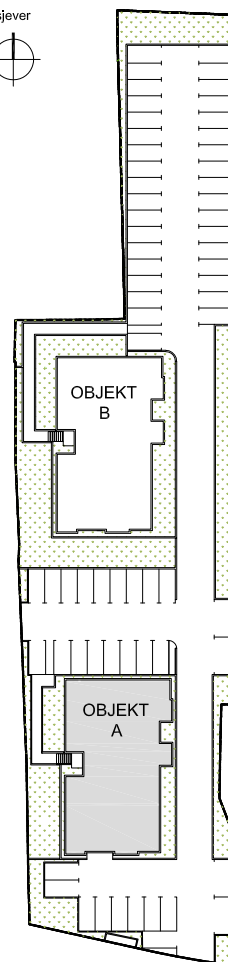

**INVESTITOR: CREATUS d.o.o. - SOLIN
GAŠPINI**

mob: +385 (0) 91 500 1827 | tel./fax: +385 (0) 21 210 124 |
E-mail: marin-maric@hotmail.com | www.creatus.hr

POZICIJA OBJEKTA

0 1 2 5 8 m

MJERILO 1:100

TLOCRT PRVOG KATA

POZICIJA STANA

STAN A-15

1. Dn. boravak s kuhinjom i blag.	25.36 m ²
2. Kupaonica	4.77 m ²
3. Hodnik	2.57 m ²
4. Soba 1	11.77 m ²
5. Soba 2	10.44 m ²
6. Balkon	4.60 x 0.50 2.30 m ²
7. Parking mjesto	12.00 x 0.25 3.00 m ²
8. Parking mjesto	12.00 x 0.25 3.00 m ²

Ukupno netto površina 63.21 m²