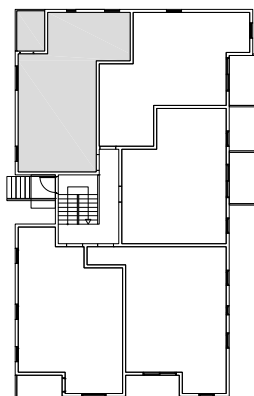

POZICIJA STANA

STAN A-15

1. Dn. boravak s kuhinjom i blag.	25.36 m ²
2. Kupaonica	4.77 m ²
3. Hodnik	2.57 m ²
4. Soba 1	11.77 m ²
5. Soba 2	10.44 m ²
6. Balkon	4.60 x 0.50 2.30 m ²
7. Parking mjesto	12.00 x 0.25 3.00 m ²
8. Parking mjesto	12.00 x 0.25 3.00 m ²

Ukupno netto površina 63.21 m²