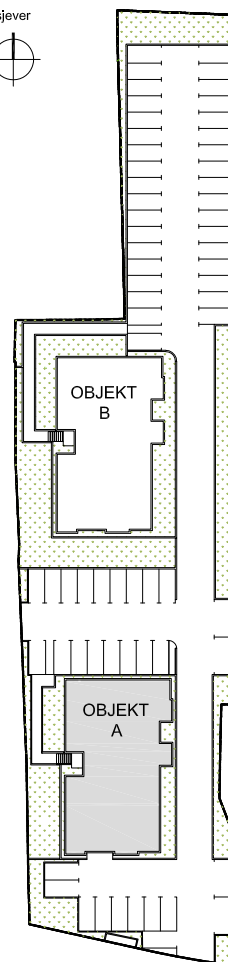

**INVESTITOR: CREATUS d.o.o. - SOLIN
GAŠPINI**

mob: +385 (0) 91 500 1827 | tel./fax: +385 (0) 21 210 124 |
E-mail: marin-maric@hotmail.com | www.creatus.hr

POZICIJA OBJEKTA

0 1 2 5 8 m

MJERILO 1:100

TLOCRT DRUGOG KATA

POZICIJA STANA

STAN A-16

1.	Dn. boravak s kuhinjom i blag.	24.23 m ²
2.	Kupaonica	4.80 m ²
3.	Hodnik	3.74 m ²
4.	Soba 1	9.48 m ²
5.	Soba 2	9.90 m ²
6.	Soba 3	8.10 m ²
7.	Balkon	4.80 x 0.50 2.40 m ²
8.	Parking mjesto	12.00 x 0.25 3.00 m ²
9.	Parking mjesto	12.00 x 0.25 3.00 m ²

Ukupno netto površina 68.65 m²