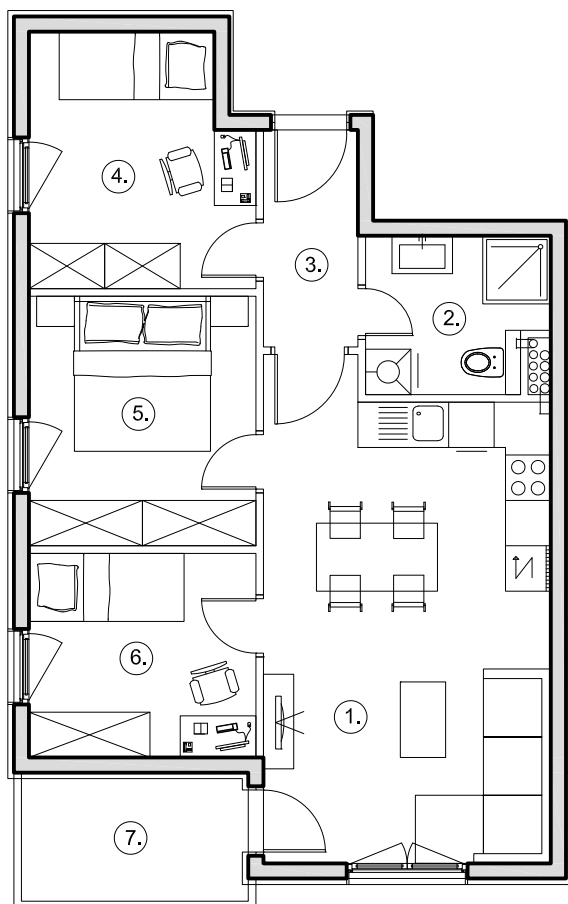

**INVESTITOR: CREATUS d.o.o. - SOLIN
GAŠPINI**

mob: +385 (0) 91 500 1827 | tel./fax: +385 (0) 21 210 124 |
E-mail: marin-maric@hotmail.com | www.creatus.hr

POZICIJA OBJEKTA

0 1 2 5 8 m

MJERILO 1:100

TLOCRT DRUGOG KATA

POZICIJA STANA

STAN A-16

1.	Dn. boravak s kuhinjom i blag.	24.23 m ²
2.	Kupaonica	4.80 m ²
3.	Hodnik	3.74 m ²
4.	Soba 1	9.48 m ²
5.	Soba 2	9.90 m ²
6.	Soba 3	8.10 m ²
7.	Balkon	4.80 x 0.50 2.40 m ²
8.	Parking mjesto	12.00 x 0.25 3.00 m ²
9.	Parking mjesto	12.00 x 0.25 3.00 m ²

Ukupno netto površina 68.65 m²