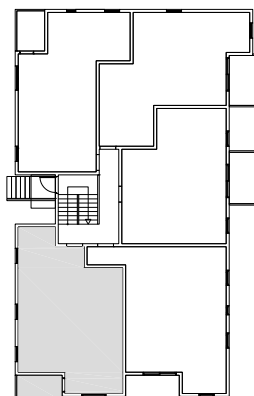

**INVESTITOR: CREATUS d.o.o. - SOLIN
GAŠPINI**

mob: +385 (0) 91 500 1827 | tel./fax: +385 (0) 21 210 124 |
E-mail: marin-maric@hotmail.com | www.creatus.hr

POZICIJA OBJEKTA

0 1 2 5 8 m

MJERILO 1:100

TLOCRT DRUGOG KATA

POZICIJA STANA

STAN A-16

1.	Dn. boravak s kuhinjom i blag.	24.23 m ²
2.	Kupaonica	4.80 m ²
3.	Hodnik	3.74 m ²
4.	Soba 1	9.48 m ²
5.	Soba 2	9.90 m ²
6.	Soba 3	8.10 m ²
7.	Balkon	4.80 x 0.50 2.40 m ²
8.	Parking mjesto	12.00 x 0.25 3.00 m ²
9.	Parking mjesto	12.00 x 0.25 3.00 m ²

Ukupno netto površina 68.65 m²