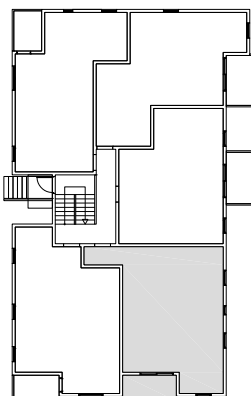

TLOCRT DRUGOG KATA

POZICIJA STANA

STAN A-17

1. Dn. boravak s kuhinjom i blag.	26.39 m ²
2. Kupaonica	5.57 m ²
3. Hodnik	2.52 m ²
4. Soba 1	11.44 m ²
5. Soba 2	7.47 m ²
6. Soba 3	7.26 m ²
7. Lođa	5.70 x 0.75 4.27 m ²
8. Parking mjesto	12.00 x 0.25 3.00 m ²
9. Parking mjesto	12.00 x 0.25 3.00 m ²

Ukupno netto površina

70.92 m²