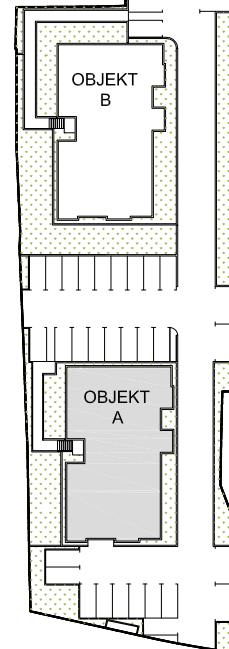

**INVESTITOR: CREATUS d.o.o. - SOLIN
GAŠPINI**

mob: +385 (0) 91 500 1827 | tel./fax: +385 (0) 21 210 124 |
E-mail: marin-maric@hotmail.com | www.creatus.hr

sjever

POZICIJA OBJEKTA

0 1 2 5 8 m

MJERILO 1:100

TLOCRT DRUGOG KATA

POZICIJA STANA

STAN A-17

1. Dn. boravak s kuhinjom i blag.	26.39 m ²
2. Kupaonica	5.57 m ²
3. Hodnik	2.52 m ²
4. Soba 1	11.44 m ²
5. Soba 2	7.47 m ²
6. Soba 3	7.26 m ²
7. Lođa	5.70 x 0.75 4.27 m ²
8. Parking mjesto	12.00 x 0.25 3.00 m ²
9. Parking mjesto	12.00 x 0.25 3.00 m ²

Ukupno netto površina

70.92 m²