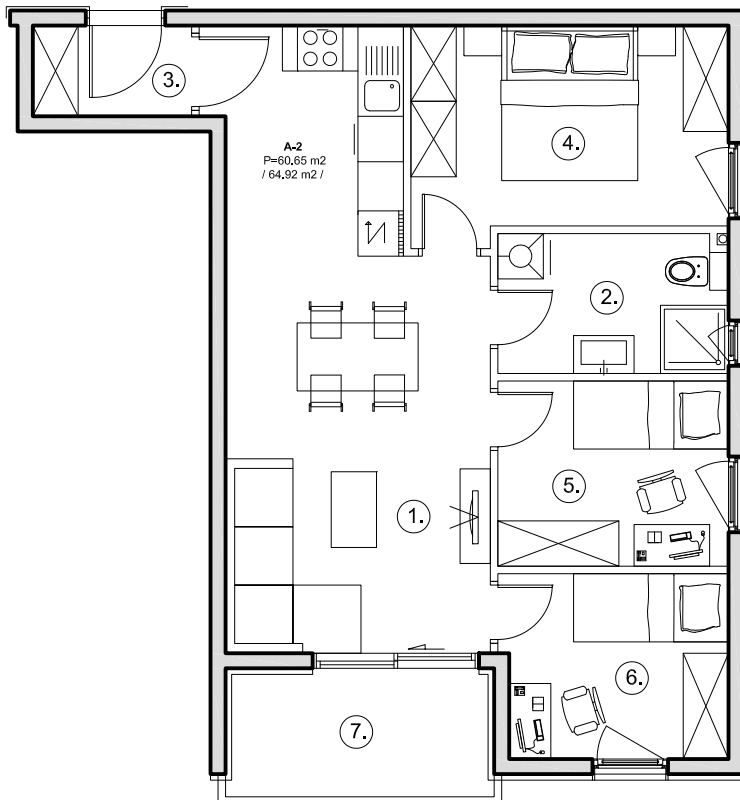

**INVESTITOR: CREATUS d.o.o. - SOLIN
GAŠPINI**

mob: +385 (0) 91 500 1827 | tel./fax: +385 (0) 21 210 124 |
E-mail: marin-maric@hotmail.com | www.creatus.hr

sjever

POZICIJA OBJEKTA

0 1 2 5 8 m

MJERILO 1:100