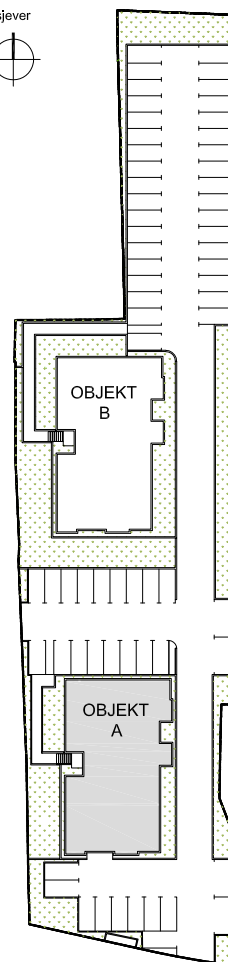

**INVESTITOR: CREATUS d.o.o. - SOLIN
GAŠPINI**

mob: +385 (0) 91 500 1827 | tel./fax: +385 (0) 21 210 124 |
E-mail: marin-maric@hotmail.com | www.creatus.hr

POZICIJA OBJEKTA

0 1 2 5 8 m

MJERILO 1:100

TLOCRT DRUGOG KATA

POZICIJA STANA

STAN A-18

1. Dn. boravak s kuhinjom i blag.	22.94 m ²
2. Kupaonica	4.88 m ²
3. Hodnik	1.94 m ²
4. Soba 1	11.96 m ²
5. Soba 2	12.11 m ²
6. Balkon	5.68 x 0.50 2.84 m ²
7. Parking mjesto	12.00 x 0.25 3.00 m ²

Ukupno netto površina 59.67 m²