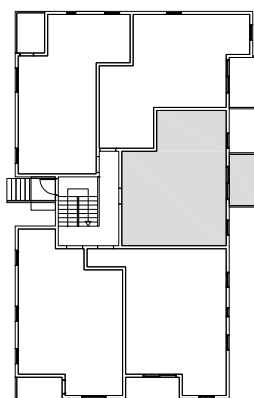

**INVESTITOR: CREATUS d.o.o. - SOLIN
GAŠPINI**

mob: +385 (0) 91 500 1827 | tel./fax: +385 (0) 21 210 124 |
E-mail: marin-maric@hotmail.com | www.creatus.hr

POZICIJA OBJEKTA

0 1 2 5 8 m

MJERILO 1:100

TLOCRT DRUGOG KATA

POZICIJA STANA

STAN A-18

1. Dn. boravak s kuhinjom i blag.	22.94 m ²
2. Kupaonica	4.88 m ²
3. Hodnik	1.94 m ²
4. Soba 1	11.96 m ²
5. Soba 2	12.11 m ²
6. Balkon	5.68 x 0.50 2.84 m ²
7. Parking mjesto	12.00 x 0.25 3.00 m ²

Ukupno netto površina 59.67 m²