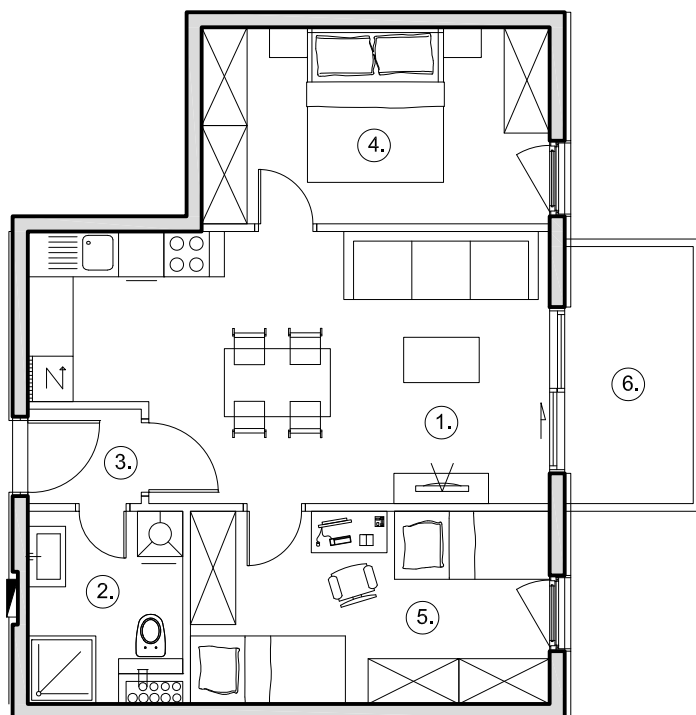

**INVESTITOR: CREATUS d.o.o. - SOLIN
GAŠPINI**

mob: +385 (0) 91 500 1827 | tel./fax: +385 (0) 21 210 124 |
E-mail: marin-maric@hotmail.com | www.creatus.hr

POZICIJA OBJEKTA

0 1 2 5 8 m

MJERILO 1:100

TLOCRT DRUGOG KATA

POZICIJA STANA

STAN A-18

1. Dn. boravak s kuhinjom i blag.	22.94 m ²
2. Kupaonica	4.88 m ²
3. Hodnik	1.94 m ²
4. Soba 1	11.96 m ²
5. Soba 2	12.11 m ²
6. Balkon	5.68 x 0.50 2.84 m ²
7. Parking mjesto	12.00 x 0.25 3.00 m ²

Ukupno netto površina 59.67 m²