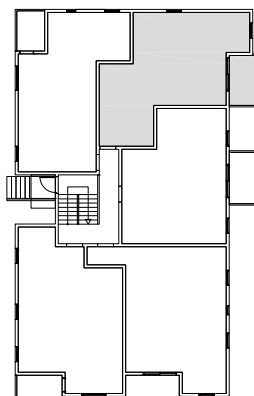

TLOCRT DRUGOG KATA

POZICIJA STANA

**STAN A-19**

1. Dn. boravak s kuhinjom i blag.	27.01 m <sup>2</sup>
2. Kupaonica	4.72 m <sup>2</sup>
3. Hodnik	2.57 m <sup>2</sup>
4. Soba 1	9.80 m <sup>2</sup>
5. Soba 2	11.75 m <sup>2</sup>
6. Balkon	5.39 x 0.50 2.69 m <sup>2</sup>
7. Parking mjesto	12.00 x 0.25 3.00 m <sup>2</sup>