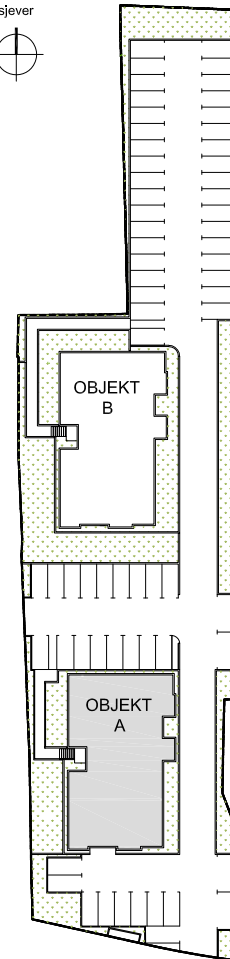

**INVESTITOR: CREATUS d.o.o. - SOLIN  
GAŠPINI**

mob: +385 (0) 91 500 1827 | tel./fax: +385 (0) 21 210 124 |  
E-mail: marin-maric@hotmail.com | www.creatus.hr

sjever

POZICIJA OBJEKTA

0 1 2 5 8 m

MJERILO 1:100

TLOCRT DRUGOG KATA

POZICIJA STANA

**STAN A-19**

1. Dn. boravak s kuhinjom i blag.	27.01 m <sup>2</sup>
2. Kupaonica	4.72 m <sup>2</sup>
3. Hodnik	2.57 m <sup>2</sup>
4. Soba 1	9.80 m <sup>2</sup>
5. Soba 2	11.75 m <sup>2</sup>
6. Balkon	5.39 x 0.50 2.69 m <sup>2</sup>
7. Parking mjesto	12.00 x 0.25 3.00 m <sup>2</sup>

**Ukupno netto površina 61.54 m<sup>2</sup>**