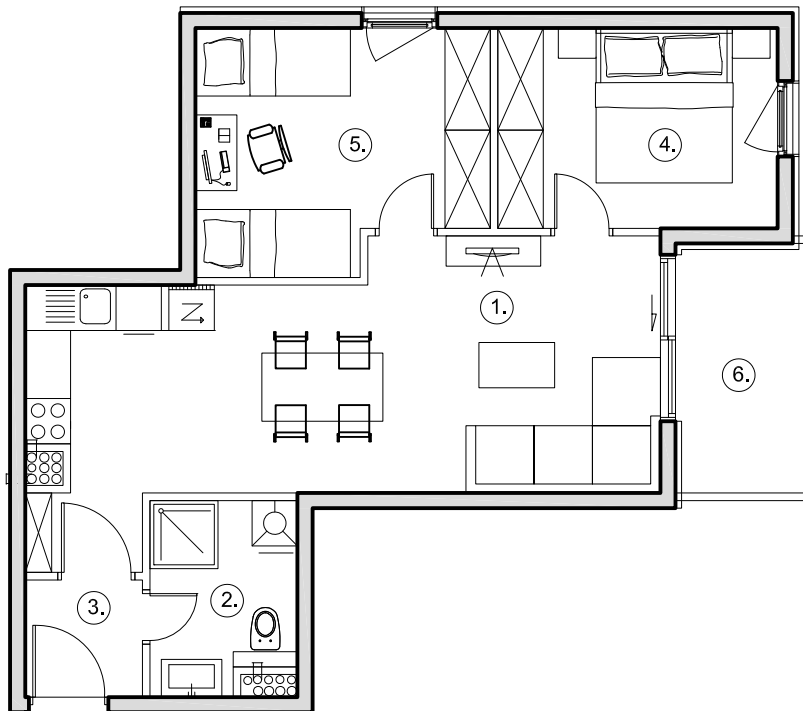

**INVESTITOR: CREATUS d.o.o. - SOLIN
GAŠPINI**

mob: +385 (0) 91 500 1827 | tel./fax: +385 (0) 21 210 124 |
E-mail: marin-maric@hotmail.com | www.creatus.hr

sjever

POZICIJA OBJEKTA

0 1 2 5 8 m

MJERILO 1:100