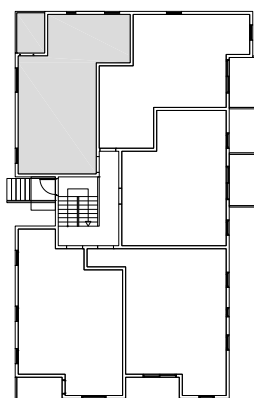

**INVESTITOR: CREATUS d.o.o. - SOLIN  
GAŠPINI**

mob: +385 (0) 91 500 1827 | tel./fax: +385 (0) 21 210 124 |  
E-mail: marin-maric@hotmail.com | www.creatus.hr

POZICIJA OBJEKTA

0 1 2 5 8 m

MJERILO 1:100

**TLOCRT DRUGOG KATA**

POZICIJA STANA

**STAN A-20**

1.	Dn. boravak s kuhinjom i blag.	25.36 m <sup>2</sup>
2.	Kupaonica	4.77 m <sup>2</sup>
3.	Hodnik	2.57 m <sup>2</sup>
4.	Soba 1	11.77 m <sup>2</sup>
5.	Soba 2	10.44 m <sup>2</sup>
6.	Balkon	4.60 x 0.50 2.30 m <sup>2</sup>
7.	Parking mjesto	12.00 x 0.25 3.00 m <sup>2</sup>
8.	Parking mjesto	12.00 x 0.25 3.00 m <sup>2</sup>