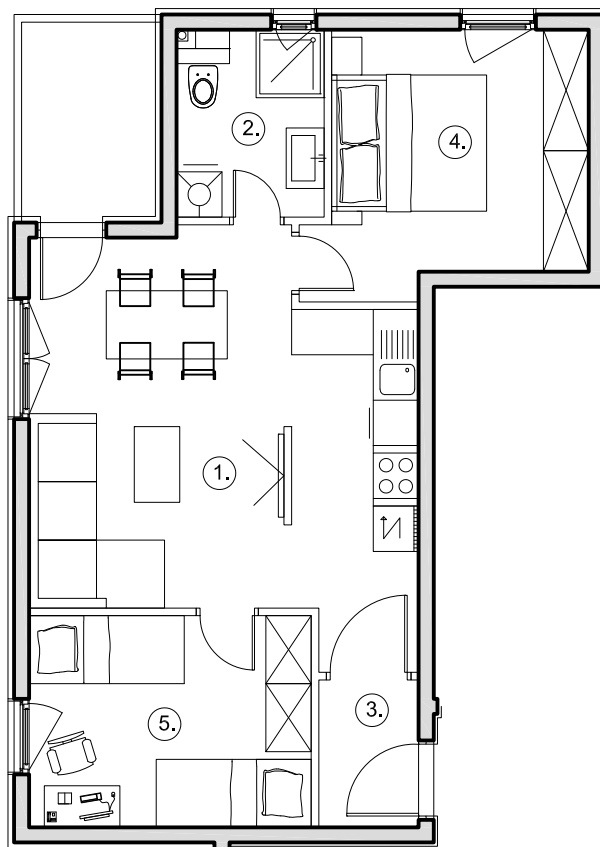

**INVESTITOR: CREATUS d.o.o. - SOLIN  
GAŠPINI**

mob: +385 (0) 91 500 1827 | tel./fax: +385 (0) 21 210 124 |  
E-mail: marin-maric@hotmail.com | www.creatus.hr

POZICIJA OBJEKTA

0 1 2 5 8 m

MJERILO 1:100

**TLOCRT DRUGOG KATA**

POZICIJA STANA

**STAN A-20**

1.	Dn. boravak s kuhinjom i blag.	25.36 m <sup>2</sup>
2.	Kupaonica	4.77 m <sup>2</sup>
3.	Hodnik	2.57 m <sup>2</sup>
4.	Soba 1	11.77 m <sup>2</sup>
5.	Soba 2	10.44 m <sup>2</sup>
6.	Balkon	4.60 x 0.50 2.30 m <sup>2</sup>
7.	Parking mjesto	12.00 x 0.25 3.00 m <sup>2</sup>
8.	Parking mjesto	12.00 x 0.25 3.00 m <sup>2</sup>

**Ukupno netto površina 63.21 m<sup>2</sup>**