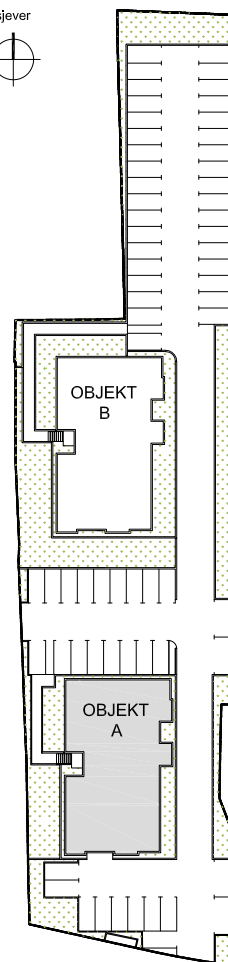

**INVESTITOR: CREATUS d.o.o. - SOLIN  
GAŠPINI**

mob: +385 (0) 91 500 1827 | tel./fax: +385 (0) 21 210 124 |  
E-mail: marin-maric@hotmail.com | www.creatus.hr

POZICIJA OBJEKTA

0 1 2 5 8 m

MJERILO 1:100

**TLOCRT DRUGOG KATA**

POZICIJA STANA

**STAN A-20**

1.	Dn. boravak s kuhinjom i blag.	25.36 m <sup>2</sup>
2.	Kupaonica	4.77 m <sup>2</sup>
3.	Hodnik	2.57 m <sup>2</sup>
4.	Soba 1	11.77 m <sup>2</sup>
5.	Soba 2	10.44 m <sup>2</sup>
6.	Balkon	4.60 x 0.50 2.30 m <sup>2</sup>
7.	Parking mjesto	12.00 x 0.25 3.00 m <sup>2</sup>
8.	Parking mjesto	12.00 x 0.25 3.00 m <sup>2</sup>

**Ukupno netto površina 63.21 m<sup>2</sup>**