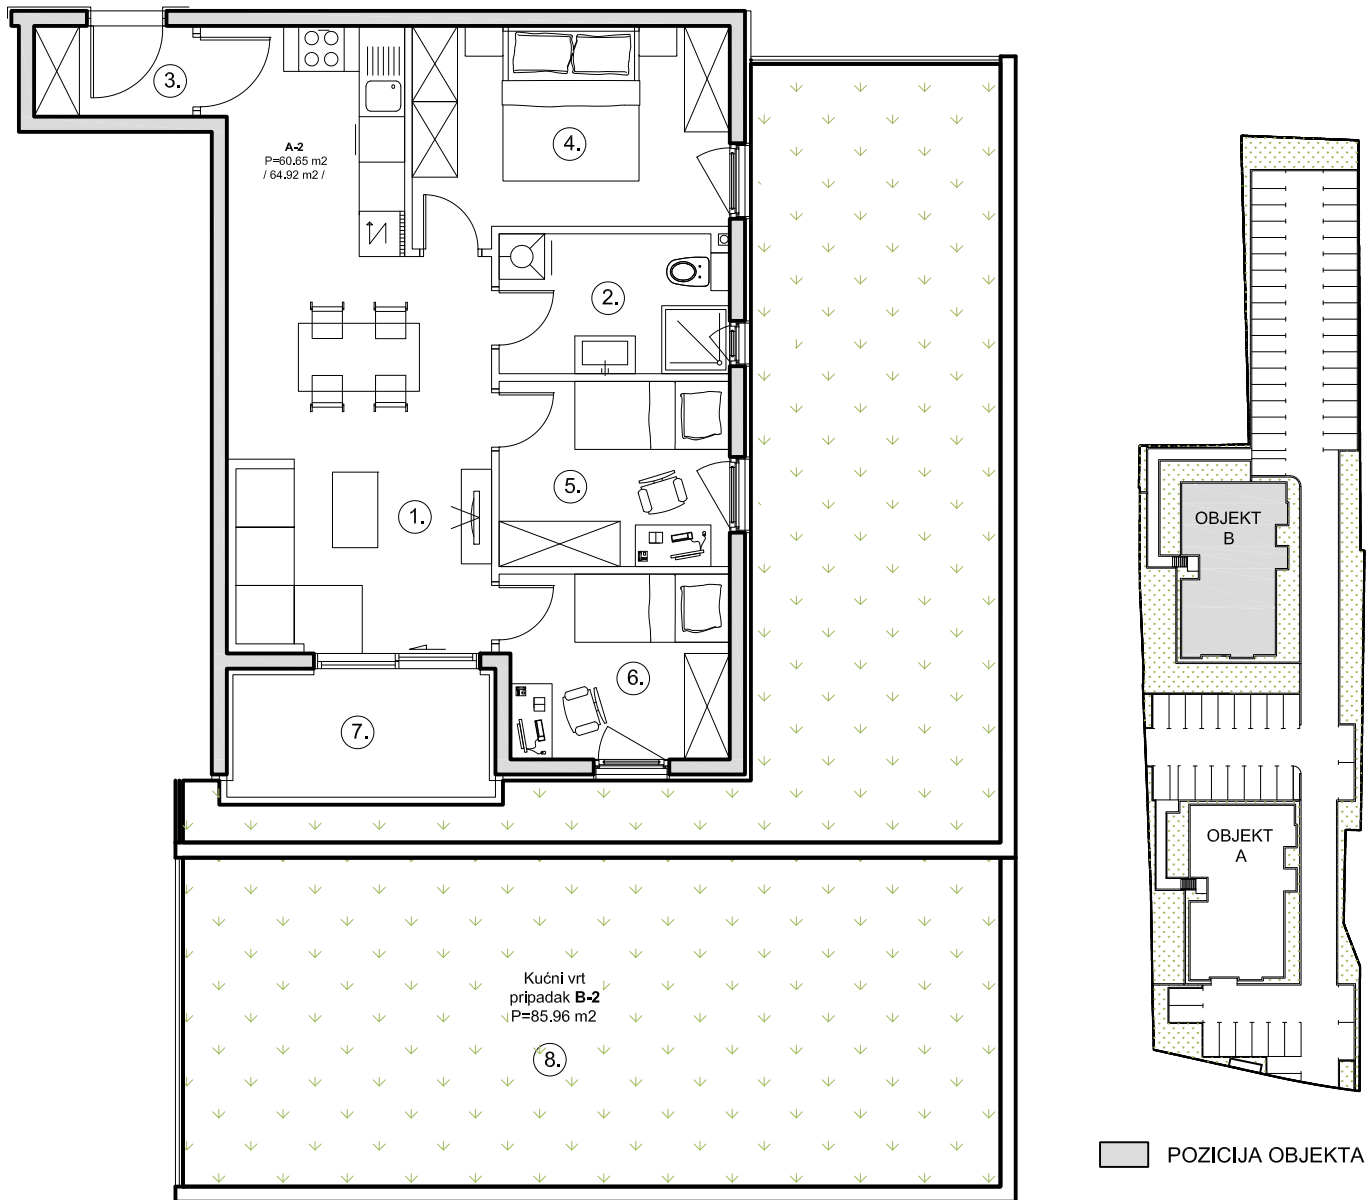

**INVESTITOR: CREATUS d.o.o. - SOLIN
GAŠPINI**

mob: +385 (0) 91 500 1827 | tel./fax: +385 (0) 21 210 124 |
E-mail: marin-maric@hotmail.com | www.creatus.hr

MJERILO 1:100

TLOCRT SUTERENA

STAN B-2

1.	Dn. boravak s kuhinjom i blag.	26.39 m ²
2.	Kupaonica	5.57 m ²
3.	Hodnik	2.52 m ²
4.	Soba 1	11.44 m ²
5.	Soba 2	7.47 m ²
6.	Soba 3	7.26 m ²
7.	Lođa	5.70 x 0.75 4.27 m ²
8.	Kučni vrt	85.96 x 0.10 8.59 m ²
9.	Parking mjesto	12.00 x 0.25 3.00 m ²
10.	Parking mjesto	12.00 x 0.25 3.00 m ²

Ukupno netto površina 79.51 m²