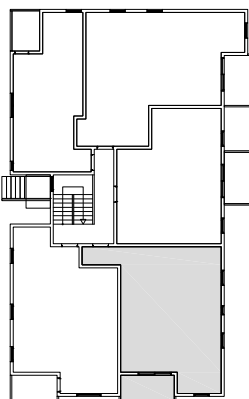

**INVESTITOR: CREATUS d.o.o. - SOLIN
GAŠPINI**

mob: +385 (0) 91 500 1827 | tel./fax: +385 (0) 21 210 124 |
E-mail: marin-maric@hotmail.com | www.creatus.hr

MJERILO 1:100

TLOCRT SUTERENA

STAN B-2

1.	Dn. boravak s kuhinjom i blag.	26.39 m ²
2.	Kupaonica	5.57 m ²
3.	Hodnik	2.52 m ²
4.	Soba 1	11.44 m ²
5.	Soba 2	7.47 m ²
6.	Soba 3	7.26 m ²
7.	Lođa	5.70 x 0.75 4.27 m ²
8.	Kučni vrt	85.96 x 0.10 8.59 m ²
9.	Parking mjesto	12.00 x 0.25 3.00 m ²
10.	Parking mjesto	12.00 x 0.25 3.00 m ²

Ukupno netto površina 79.51 m²