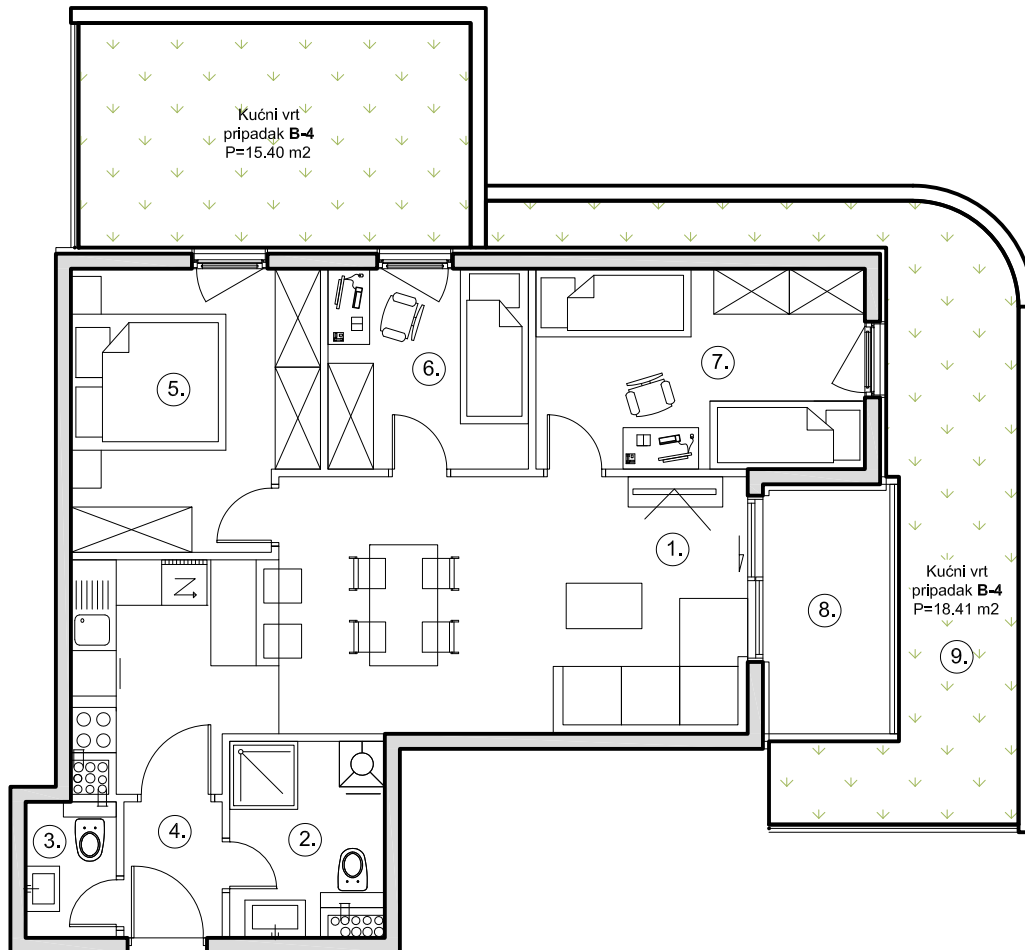

**INVESTITOR: CREATUS d.o.o. - SOLIN
GAŠPINI**

mob: +385 (0) 91 500 1827 | tel./fax: +385 (0) 21 210 124 |
E-mail: marin-maric@hotmail.com | www.creatus.hr

sjever

POZICIJA OBJEKTA

0 1 2 5 8 m

MJERILO 1:100