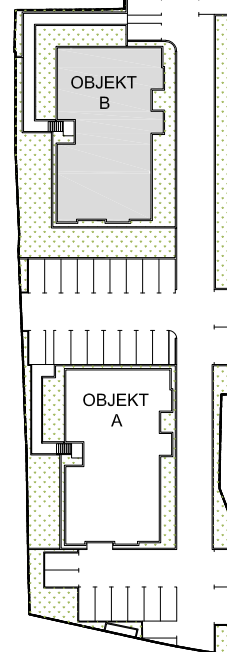

**INVESTITOR: CREATUS d.o.o. - SOLIN
GAŠPINI**

mob: +385 (0) 91 500 1827 | tel./fax: +385 (0) 21 210 124 |
E-mail: marin-maric@hotmail.com | www.creatus.hr

sjever

POZICIJA OBJEKTA

0 1 2 5 8 m

MJERILO 1:100

TLOCRT SUTERENA

POZICIJA STANA

STAN B-4

1.	Dn. boravak s kuhinjom i blag.	29.03 m ²
2.	Kupaonica	4.98 m ²
3.	WC	2.16 m ²
4.	Hodnik	2.48 m ²
5.	Soba 1	11.65 m ²
6.	Soba 2	7.02 m ²
7.	Soba 3	11.52 m ²
8.	Balkon	5.39 x 0.50 2.69 m ²
9.	Kućni vrt	33.81 x 0.10 3.38 m ²
10.	Parking mjesto	12.00 x 0.25 3.00 m ²
11.	Parking mjesto	12.00 x 0.25 3.00 m ²

Ukupno netto površina **80.91 m²**