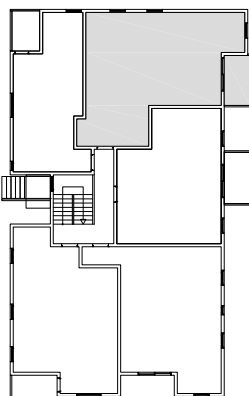

**INVESTITOR: CREATUS d.o.o. - SOLIN
GAŠPINI**

mob: +385 (0) 91 500 1827 | tel./fax: +385 (0) 21 210 124 |
E-mail: marin-maric@hotmail.com | www.creatus.hr

sjever

POZICIJA OBJEKTA

0 1 2 5 8 m

MJERILO 1:100

TLOCRT SUTERENA

POZICIJA STANA

STAN B-4

1.	Dn. boravak s kuhinjom i blag.	29.03 m ²
2.	Kupaonica	4.98 m ²
3.	WC	2.16 m ²
4.	Hodnik	2.48 m ²
5.	Soba 1	11.65 m ²
6.	Soba 2	7.02 m ²
7.	Soba 3	11.52 m ²
8.	Balkon	5.39 x 0.50 2.69 m ²
9.	Kućni vrt	33.81 x 0.10 3.38 m ²
10.	Parking mjesto	12.00 x 0.25 3.00 m ²
11.	Parking mjesto	12.00 x 0.25 3.00 m ²

Ukupno netto površina **80.91 m²**