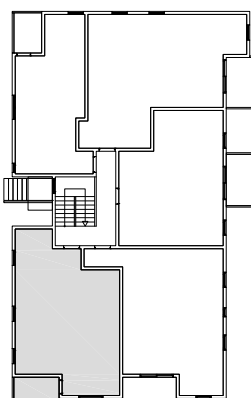

**INVESTITOR: CREATUS d.o.o. - SOLIN
GAŠPINI**

mob: +385 (0) 91 500 1827 | tel./fax: +385 (0) 21 210 124 |
E-mail: marin-maric@hotmail.com | www.creatus.hr

sjever

POZICIJA OBJEKTA

0 1 2 5 8 m

MJERILO 1:100

TLOCRT PRIZEMLJA

POZICIJA STANA

STAN B-6

1. Dn. boravak s kuhinjom i blag.	24.23 m ²
2. Kupaonica	4.80 m ²
3. Hodnik	3.74 m ²
4. Soba 1	9.48 m ²
5. Soba 2	9.90 m ²
6. Soba 3	8.10 m ²
7. Balkon	4.80 x 0.50 2.40 m ²
8. Parking mjesto	12.00 x 0.25 3.00 m ²
9. Parking mjesto	12.00 x 0.25 3.00 m ²
Ukupno netto površina	68.65 m²