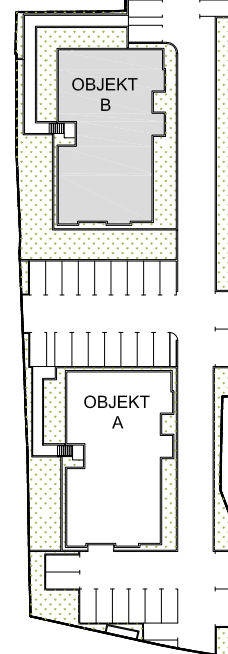

**INVESTITOR: CREATUS d.o.o. - SOLIN
GAŠPINI**

mob: +385 (0) 91 500 1827 | tel./fax: +385 (0) 21 210 124 |
E-mail: marin-maric@hotmail.com | www.creatus.hr

sjever

POZICIJA OBJEKTA

0 1 2 5 8 m

MJERILO 1:100

TLOCRT PRIZEMLJA

POZICIJA STANA

STAN B-6

1. Dn. boravak s kuhinjom i blag.	24.23 m ²
2. Kupaonica	4.80 m ²
3. Hodnik	3.74 m ²
4. Soba 1	9.48 m ²
5. Soba 2	9.90 m ²
6. Soba 3	8.10 m ²
7. Balkon	4.80 x 0.50 2.40 m ²
8. Parking mjesto	12.00 x 0.25 3.00 m ²
9. Parking mjesto	12.00 x 0.25 3.00 m ²
Ukupno netto površina	68.65 m²