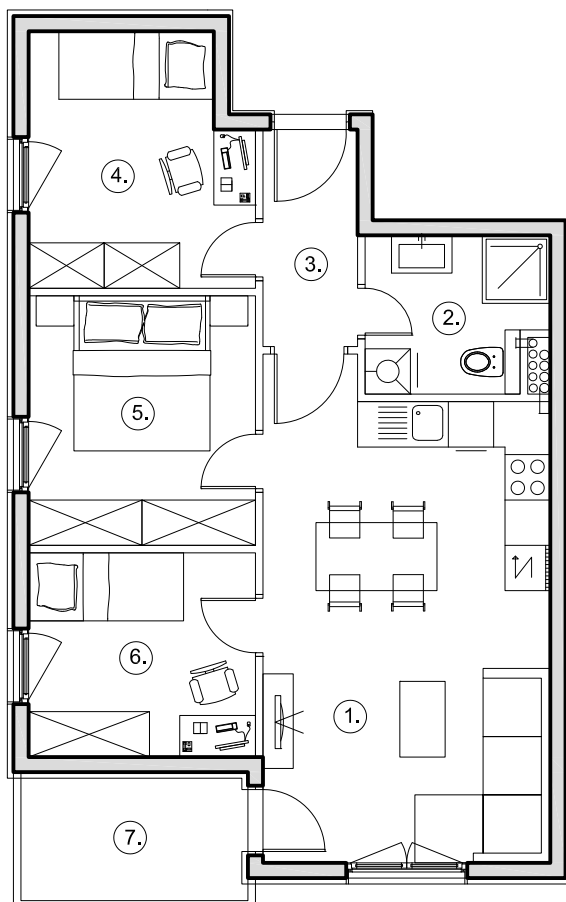

**INVESTITOR: CREATUS d.o.o. - SOLIN
GAŠPINI**

mob: +385 (0) 91 500 1827 | tel./fax: +385 (0) 21 210 124 |
E-mail: marin-maric@hotmail.com | www.creatus.hr

sjever

POZICIJA OBJEKTA

0 1 2 5 8 m

MJERILO 1:100

TLOCRT PRIZEMLJA

POZICIJA STANA

STAN B-6

1. Dn. boravak s kuhinjom i blag.	24.23 m ²
2. Kupaonica	4.80 m ²
3. Hodnik	3.74 m ²
4. Soba 1	9.48 m ²
5. Soba 2	9.90 m ²
6. Soba 3	8.10 m ²
7. Balkon	4.80 x 0.50 2.40 m ²
8. Parking mjesto	12.00 x 0.25 3.00 m ²
9. Parking mjesto	12.00 x 0.25 3.00 m ²
Ukupno netto površina	68.65 m²