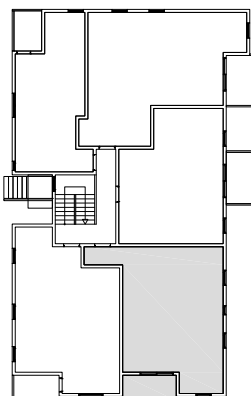

**INVESTITOR: CREATUS d.o.o. - SOLIN
GAŠPINI**

mob: +385 (0) 91 500 1827 | tel./fax: +385 (0) 21 210 124 |
E-mail: marin-maric@hotmail.com | www.creatus.hr

sjever

A-2
P=80,65 m²
/ 64,92 m² /

POZICIJA OBJEKTA

0 1 2 5 8 m

MJERILO 1:100

TLOCRT PRIZEMLJA

POZICIJA STANA

STAN B-7

1. Dn. boravak s kuhinjom i blag.	26.39 m ²
2. Kupaonica	5.57 m ²
3. Hodnik	2.52 m ²
4. Soba 1	11.44 m ²
5. Soba 2	7.47 m ²
6. Soba 3	7.26 m ²
7. Lođa	5.70 x 0.75 4.27 m ²
8. Parking mjesto	12.00 x 0.25 3.00 m ²
9. Parking mjesto	12.00 x 0.25 3.00 m ²
Ukupno netto površina	70.92 m²