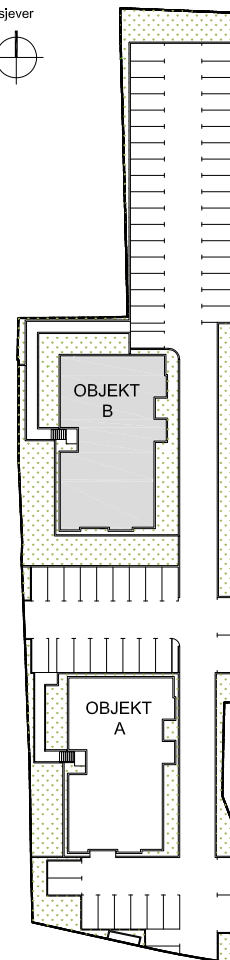

**INVESTITOR: CREATUS d.o.o. - SOLIN
GAŠPINI**

mob: +385 (0) 91 500 1827 | tel./fax: +385 (0) 21 210 124 |
E-mail: marin-maric@hotmail.com | www.creatus.hr

sjever

A-2
P=80,65 m²
/ 64,92 m² /

POZICIJA OBJEKTA

0 1 2 5 8 m

MJERILO 1:100

TLOCRT PRIZEMLJA

POZICIJA STANA

STAN B-7

1. Dn. boravak s kuhinjom i blag.	26.39 m ²
2. Kupaonica	5.57 m ²
3. Hodnik	2.52 m ²
4. Soba 1	11.44 m ²
5. Soba 2	7.47 m ²
6. Soba 3	7.26 m ²
7. Lođa	5.70 x 0.75 4.27 m ²
8. Parking mjesto	12.00 x 0.25 3.00 m ²
9. Parking mjesto	12.00 x 0.25 3.00 m ²
Ukupno netto površina	70.92 m²