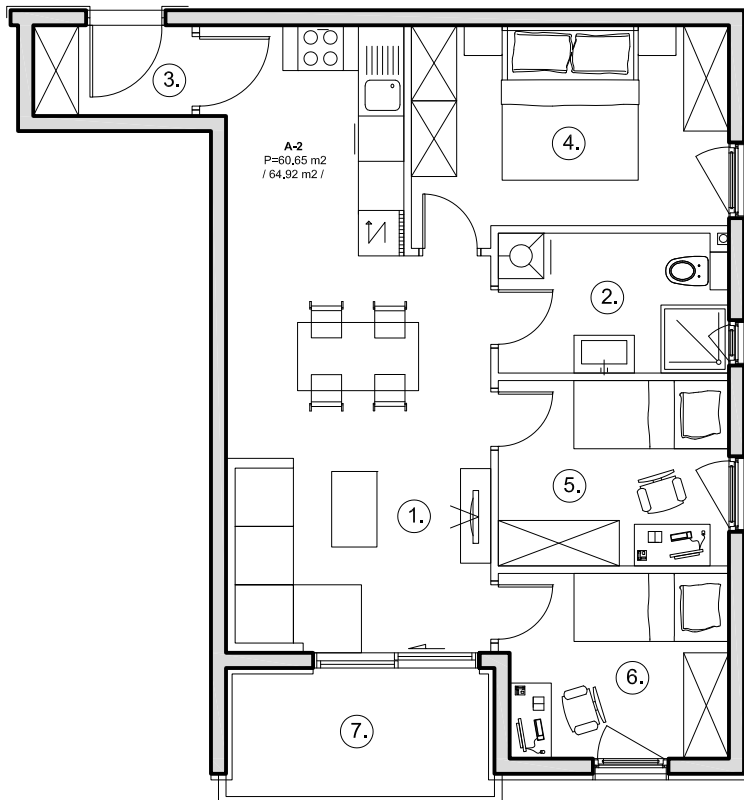

**INVESTITOR: CREATUS d.o.o. - SOLIN
GAŠPINI**

mob: +385 (0) 91 500 1827 | tel./fax: +385 (0) 21 210 124 |
E-mail: marin-maric@hotmail.com | www.creatus.hr

sjever

A-2
P=80,65 m²
/ 64,92 m² /

POZICIJA OBJEKTA

0 1 2 5 8 m

MJERILO 1:100

TLOCRT PRIZEMLJA

POZICIJA STANA

STAN B-7

1. Dn. boravak s kuhinjom i blag.	26.39 m ²
2. Kupaonica	5.57 m ²
3. Hodnik	2.52 m ²
4. Soba 1	11.44 m ²
5. Soba 2	7.47 m ²
6. Soba 3	7.26 m ²
7. Lođa	5.70 x 0.75 4.27 m ²
8. Parking mjesto	12.00 x 0.25 3.00 m ²
9. Parking mjesto	12.00 x 0.25 3.00 m ²
Ukupno netto površina	70.92 m²