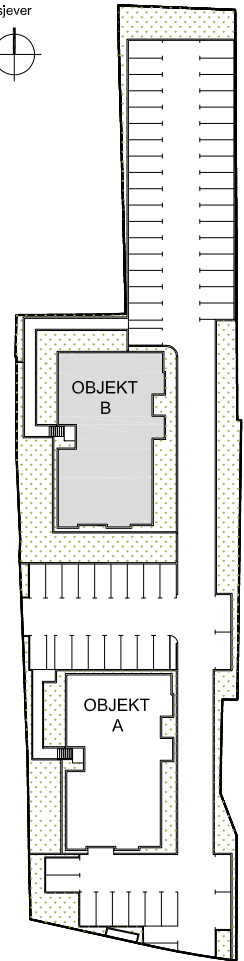

**INVESTITOR: CREATUS d.o.o. - SOLIN
GAŠPINI**

mob: +385 (0) 91 500 1827 | tel./fax: +385 (0) 21 210 124 |
E-mail: marin-maric@hotmail.com | www.creatus.hr

POZICIJA OBJEKTA

0 1 2 5 8 m

MJERILO 1:100

TLOCRT PRIZEMLJA

POZICIJA STANA

STAN B-8

1. Dn. boravak s kuhinjom i blag.	22.94 m ²
2. Kupaonica	4.88 m ²
3. Hodnik	1.94 m ²
4. Soba 1	11.96 m ²
5. Soba 2	12.11 m ²
6. Balkon	5.68 x 0.50 2.84 m ²
7. Parking mjesto	12.00 x 0.25 3.00 m ²
8. Parking mjesto	12.00 x 0.25 3.00 m ²

Ukupno netto površina **62.67 m²**