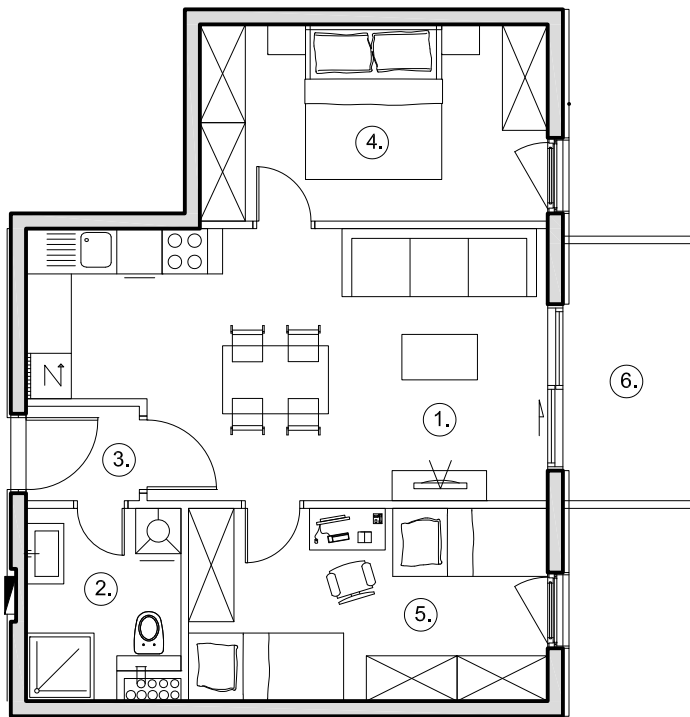

**INVESTITOR: CREATUS d.o.o. - SOLIN
GAŠPINI**

mob: +385 (0) 91 500 1827 | tel./fax: +385 (0) 21 210 124 |
E-mail: marin-maric@hotmail.com | www.creatus.hr

POZICIJA OBJEKTA

0 1 2 5 8 m

MJERILO 1:100