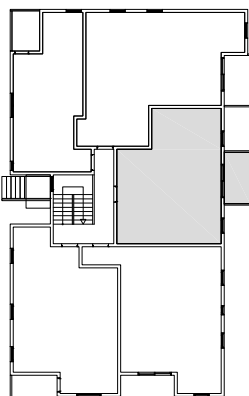

POZICIJA STANA

STAN B-8

1. Dn. boravak s kuhinjom i blag.	22.94 m ²
2. Kupaonica	4.88 m ²
3. Hodnik	1.94 m ²
4. Soba 1	11.96 m ²
5. Soba 2	12.11 m ²
6. Balkon	5.68 x 0.50 2.84 m ²
7. Parking mjesto	12.00 x 0.25 3.00 m ²
8. Parking mjesto	12.00 x 0.25 3.00 m ²

Ukupno netto površina **62.67 m²**