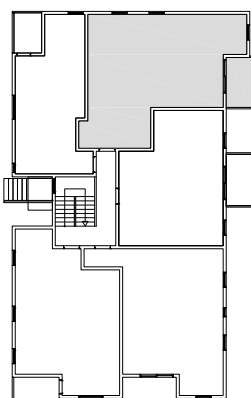

**INVESTITOR: CREATUS d.o.o. - SOLIN
GAŠPINI**

mob: +385 (0) 91 500 1827 | tel./fax: +385 (0) 21 210 124 |
E-mail: marin-maric@hotmail.com | www.creatus.hr

sjever

POZICIJA OBJEKTA

0 1 2 5 8 m

MJERILO 1:100

TLOCRT PRIZEMLJA

POZICIJA STANA

STAN B-9

1.	Dn. boravak s kuhinjom i blag.	29.03 m ²
2.	Kupaonica	4.98 m ²
3.	WC	2.16 m ²
4.	Hodnik	2.48 m ²
5.	Soba 1	11.65 m ²
6.	Soba 2	7.02 m ²
7.	Soba 3	11.52 m ²
8.	Balkon	5.39 x 0.50 2.69 m ²
9.	Parking mjesto	12.00 x 0.25 3.00 m ²
10.	Parking mjesto	12.00 x 0.25 3.00 m ²

Ukupno netto površina 77.53 m²