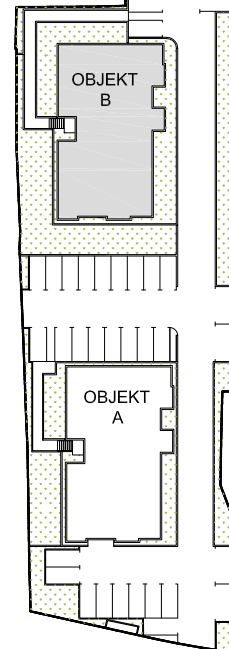

**INVESTITOR: CREATUS d.o.o. - SOLIN
GAŠPINI**

mob: +385 (0) 91 500 1827 | tel./fax: +385 (0) 21 210 124 |
E-mail: marin-maric@hotmail.com | www.creatus.hr

sjever

POZICIJA OBJEKTA

0 1 2 5 8 m

MJERILO 1:100

TLOCRT PRIZEMLJA

POZICIJA STANA

STAN B-9

1.	Dn. boravak s kuhinjom i blag.	29.03 m ²
2.	Kupaonica	4.98 m ²
3.	WC	2.16 m ²
4.	Hodnik	2.48 m ²
5.	Soba 1	11.65 m ²
6.	Soba 2	7.02 m ²
7.	Soba 3	11.52 m ²
8.	Balkon	5.39 x 0.50 2.69 m ²
9.	Parking mjesto	12.00 x 0.25 3.00 m ²
10.	Parking mjesto	12.00 x 0.25 3.00 m ²

Ukupno netto površina 77.53 m²