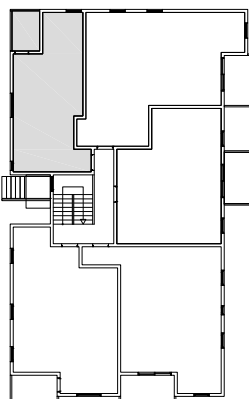

POZICIJA STANA

STAN B-10

1.	Dn. boravak s kuhinjom i blag.	22.97 m ²
2.	Kupaonica	4.75 m ²
3.	Hodnik	3.60 m ²
4.	Soba 1	10.35 m ²
5.	Balkon	4.61 x 0.50 2.30 m ²
6.	Parking mjesto	12.00 x 0.25 3.00 m ²

Ukupno netto površina 46.97 m²