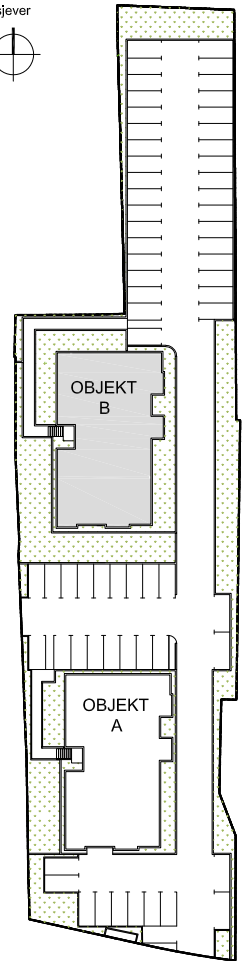

**INVESTITOR: CREATUS d.o.o. - SOLIN
GAŠPINI**

mob: +385 (0) 91 500 1827 | tel./fax: +385 (0) 21 210 124 |
E-mail: marin-maric@hotmail.com | www.creatus.hr

POZICIJA OBJEKTA

0 1 2 5 8 m

MJERILO 1:100

TLOCRT PRIZEMLJA

POZICIJA STANA

STAN B-10

1.	Dn. boravak s kuhinjom i blag.	22.97 m ²
2.	Kupaonica	4.75 m ²
3.	Hodnik	3.60 m ²
4.	Soba 1	10.35 m ²
5.	Balkon	4.61 x 0.50 2.30 m ²
6.	Parking mjesto	12.00 x 0.25 3.00 m ²

Ukupno netto površina 46.97 m²