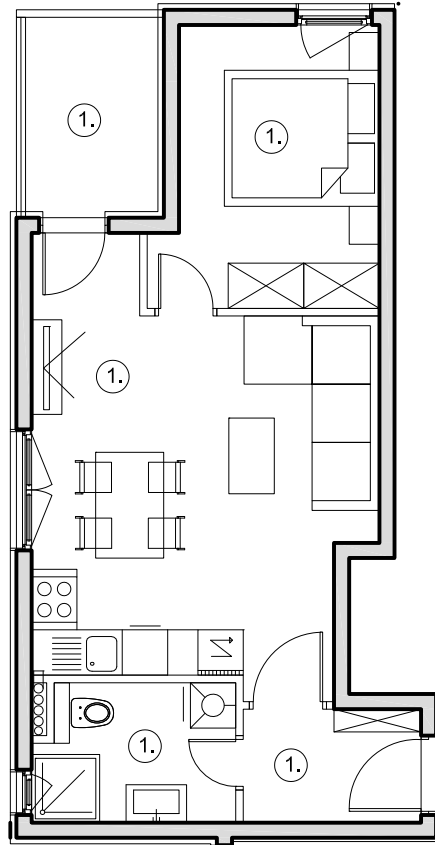

**INVESTITOR: CREATUS d.o.o. - SOLIN
GAŠPINI**

mob: +385 (0) 91 500 1827 | tel./fax: +385 (0) 21 210 124 |
E-mail: marin-maric@hotmail.com | www.creatus.hr

POZICIJA OBJEKTA

0 1 2 5 8 m

MJERILO 1:100