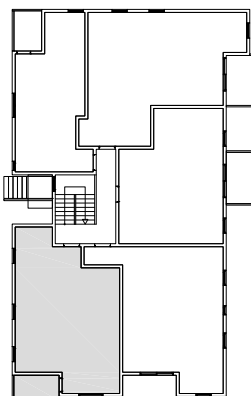

**INVESTITOR: CREATUS d.o.o. - SOLIN
GAŠPINI**

mob: +385 (0) 91 500 1827 | tel./fax: +385 (0) 21 210 124 |
E-mail: marin-maric@hotmail.com | www.creatus.hr

sjever

POZICIJA OBJEKTA

0 1 2 5 8 m

MJERILO 1:100

TLOCRT PRVOG KATA

POZICIJA STANA

STAN B-11

1. Dn. boravak s kuhinjom i blag.	24.23 m ²
2. Kupaonica	4.80 m ²
3. Hodnik	3.74 m ²
4. Soba 1	9.48 m ²
5. Soba 2	9.90 m ²
6. Soba 3	8.10 m ²
7. Balkon	4.80 x 0.50 2.40 m ²
8. Parking mjesto	12.00 x 0.25 3.00 m ²
9. Parking mjesto	12.00 x 0.25 3.00 m ²
Ukupno netto površina	68.65 m²