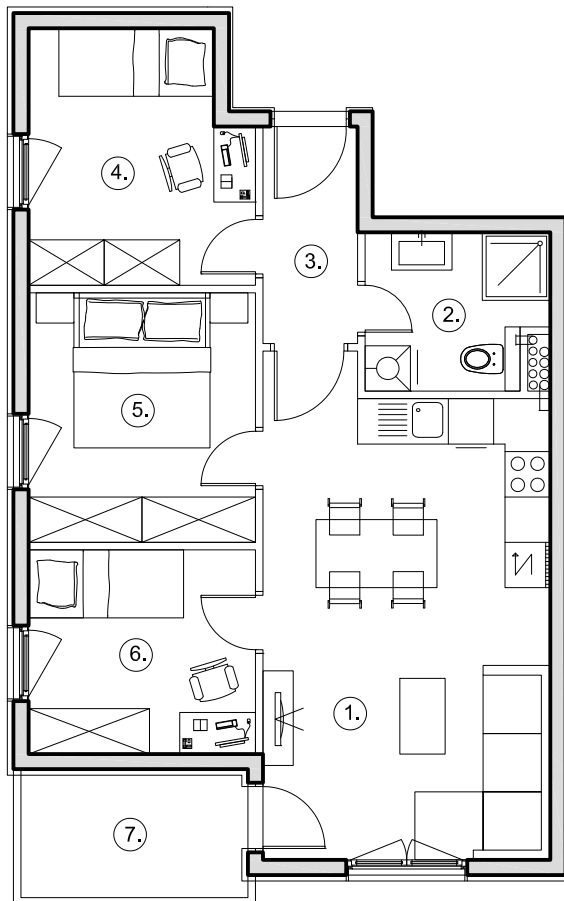

**INVESTITOR: CREATUS d.o.o. - SOLIN
GAŠPINI**

mob: +385 (0) 91 500 1827 | tel./fax: +385 (0) 21 210 124 |
E-mail: marin-maric@hotmail.com | www.creatus.hr

sjever

POZICIJA OBJEKTA

0 1 2 5 8 m

MJERILO 1:100

TLOCRT PRVOG KATA

POZICIJA STANA

STAN B-11

1. Dn. boravak s kuhinjom i blag.	24.23 m ²
2. Kupaonica	4.80 m ²
3. Hodnik	3.74 m ²
4. Soba 1	9.48 m ²
5. Soba 2	9.90 m ²
6. Soba 3	8.10 m ²
7. Balkon	4.80 x 0.50 2.40 m ²
8. Parking mjesto	12.00 x 0.25 3.00 m ²
9. Parking mjesto	12.00 x 0.25 3.00 m ²
Ukupno netto površina	68.65 m²