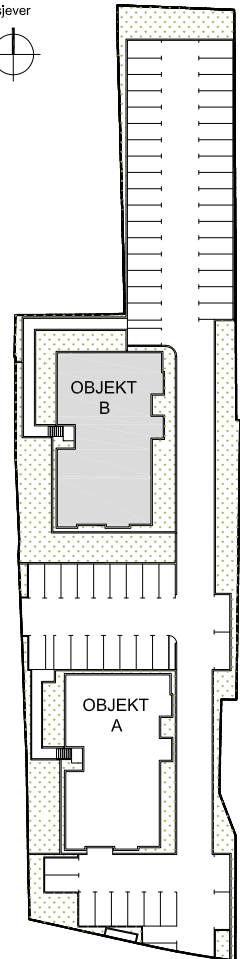

**INVESTITOR: CREATUS d.o.o. - SOLIN  
GAŠPINI**

mob: +385 (0) 91 500 1827 | tel./fax: +385 (0) 21 210 124 |  
E-mail: marin-maric@hotmail.com | www.creatus.hr

POZICIJA OBJEKTA

0 1 2 5 8 m

MJERILO 1:100

TLOCRT PRVOG KATA

POZICIJA STANA

**STAN B-12**

1. Dn. boravak s kuhinjom i blag.	26.39 m <sup>2</sup>
2. Kupaonica	5.57 m <sup>2</sup>
3. Hodnik	2.52 m <sup>2</sup>
4. Soba 1	11.44 m <sup>2</sup>
5. Soba 2	7.47 m <sup>2</sup>
6. Soba 3	7.26 m <sup>2</sup>
7. Lođa	5.70 x 0.75 4.27 m <sup>2</sup>
8. Parking mjesto	12.00 x 0.25 3.00 m <sup>2</sup>
9. Parking mjesto	12.00 x 0.25 3.00 m <sup>2</sup>
<b>Ukupno netto površina</b>	<b>70.92 m<sup>2</sup></b>