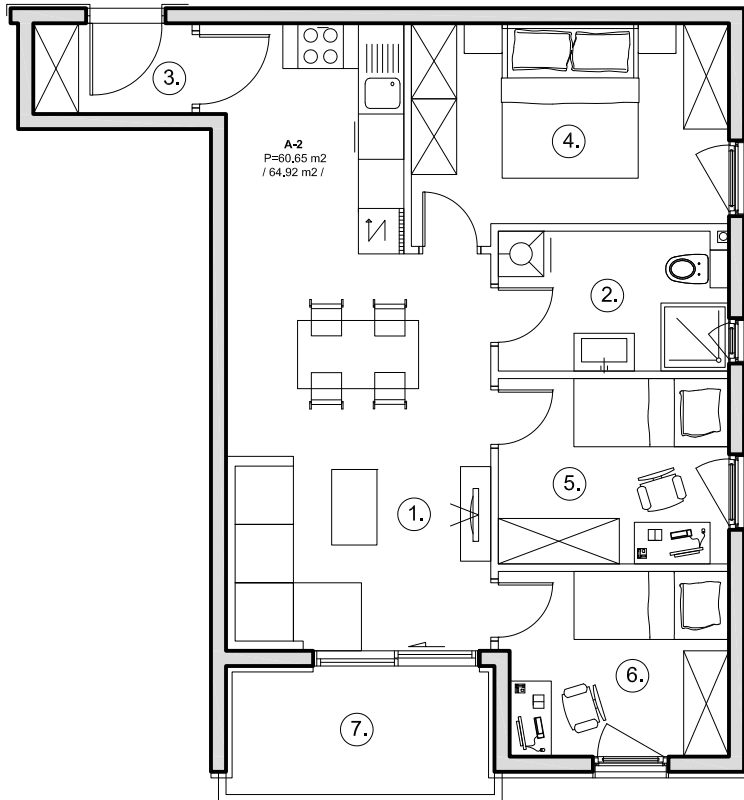

**INVESTITOR: CREATUS d.o.o. - SOLIN  
GAŠPINI**

mob: +385 (0) 91 500 1827 | tel./fax: +385 (0) 21 210 124 |  
E-mail: marin-maric@hotmail.com | www.creatus.hr

POZICIJA OBJEKTA

0 1 2 5 8 m

MJERILO 1:100

TLOCRT PRVOG KATA

POZICIJA STANA

**STAN B-12**

1. Dn. boravak s kuhinjom i blag.	26.39 m <sup>2</sup>
2. Kupaonica	5.57 m <sup>2</sup>
3. Hodnik	2.52 m <sup>2</sup>
4. Soba 1	11.44 m <sup>2</sup>
5. Soba 2	7.47 m <sup>2</sup>
6. Soba 3	7.26 m <sup>2</sup>
7. Lođa	5.70 x 0.75 4.27 m <sup>2</sup>
8. Parking mjesto	12.00 x 0.25 3.00 m <sup>2</sup>
9. Parking mjesto	12.00 x 0.25 3.00 m <sup>2</sup>
<b>Ukupno netto površina</b>	<b>70.92 m<sup>2</sup></b>