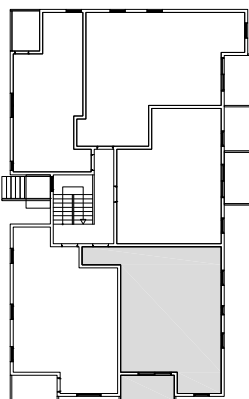

**INVESTITOR: CREATUS d.o.o. - SOLIN  
GAŠPINI**

mob: +385 (0) 91 500 1827 | tel./fax: +385 (0) 21 210 124 |  
E-mail: marin-maric@hotmail.com | www.creatus.hr

POZICIJA OBJEKTA

0 1 2 5 8 m

MJERILO 1:100

TLOCRT PRVOG KATA

POZICIJA STANA

**STAN B-12**

1. Dn. boravak s kuhinjom i blag.	26.39 m <sup>2</sup>
2. Kupaonica	5.57 m <sup>2</sup>
3. Hodnik	2.52 m <sup>2</sup>
4. Soba 1	11.44 m <sup>2</sup>
5. Soba 2	7.47 m <sup>2</sup>
6. Soba 3	7.26 m <sup>2</sup>
7. Lođa	5.70 x 0.75 4.27 m <sup>2</sup>
8. Parking mjesto	12.00 x 0.25 3.00 m <sup>2</sup>
9. Parking mjesto	12.00 x 0.25 3.00 m <sup>2</sup>
<b>Ukupno netto površina</b>	<b>70.92 m<sup>2</sup></b>