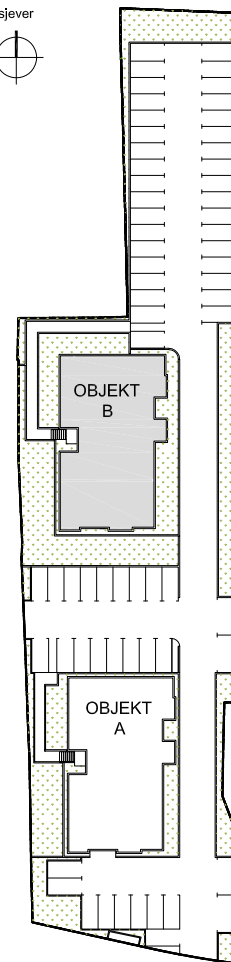

**INVESTITOR: CREATUS d.o.o. - SOLIN  
GAŠPINI**

mob: +385 (0) 91 500 1827 | tel./fax: +385 (0) 21 210 124 |  
E-mail: marin-maric@hotmail.com | www.creatus.hr

sjever

POZICIJA OBJEKTA

0 1 2 5 8 m

MJERILO 1:100

TLOCRT PRVOG KATA

POZICIJA STANA

**STAN B-13**

1. Dn. boravak s kuhinjom i blag.	22.94 m <sup>2</sup>
2. Kupaonica	4.88 m <sup>2</sup>
3. Hodnik	1.94 m <sup>2</sup>
4. Soba 1	11.96 m <sup>2</sup>
5. Soba 2	12.11 m <sup>2</sup>
6. Balkon	5.68 x 0.50 2.84 m <sup>2</sup>
7. Parking mjesto	12.00 x 0.25 3.00 m <sup>2</sup>
8. Parking mjesto	12.00 x 0.25 3.00 m <sup>2</sup>

Ukupno netto površina

**62.67 m<sup>2</sup>**