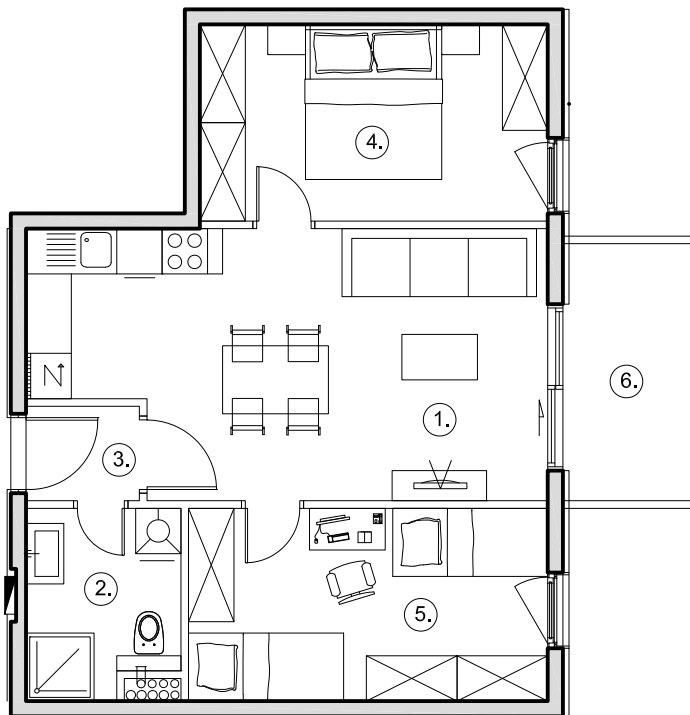

**INVESTITOR: CREATUS d.o.o. - SOLIN
GAŠPINI**

mob: +385 (0) 91 500 1827 | tel./fax: +385 (0) 21 210 124 |
E-mail: marin-maric@hotmail.com | www.creatus.hr

sjever

POZICIJA OBJEKTA

0 1 2 5 8 m

MJERILO 1:100