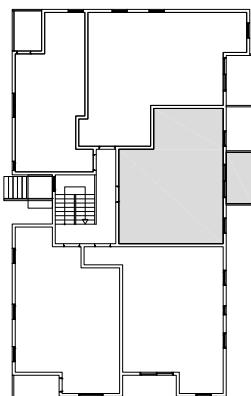

TLOCRT PRVOG KATA

POZICIJA STANA

**STAN B-13**

1. Dn. boravak s kuhinjom i blag.	22.94 m <sup>2</sup>
2. Kupaonica	4.88 m <sup>2</sup>
3. Hodnik	1.94 m <sup>2</sup>
4. Soba 1	11.96 m <sup>2</sup>
5. Soba 2	12.11 m <sup>2</sup>
6. Balkon	5.68 x 0.50 2.84 m <sup>2</sup>
7. Parking mjesto	12.00 x 0.25 3.00 m <sup>2</sup>
8. Parking mjesto	12.00 x 0.25 3.00 m <sup>2</sup>

Ukupno netto površina

**62.67 m<sup>2</sup>**