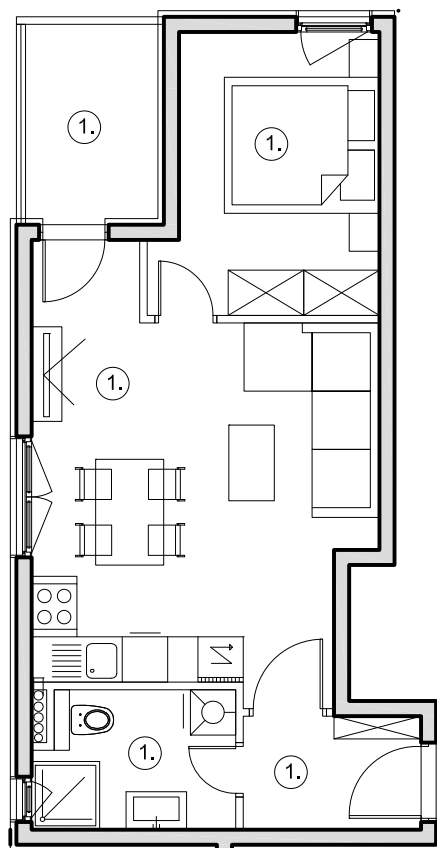

**INVESTITOR: CREATUS d.o.o. - SOLIN
GAŠPINI**

mob: +385 (0) 91 500 1827 | tel./fax: +385 (0) 21 210 124 |
E-mail: marin-maric@hotmail.com | www.creatus.hr

POZICIJA OBJEKTA

0 1 2 5 8 m

MJERILO 1:100

TLOCRT PRVOG KATA

POZICIJA STANA

STAN B-15

1.	Dn. boravak s kuhinjom i blag.	22.97 m ²
2.	Kupaonica	4.75 m ²
3.	Hodnik	3.60 m ²
4.	Soba 1	10.35 m ²
5.	Balkon	4.61 x 0.50 2.30 m ²
6.	Parking mjesto	12.00 x 0.25 3.00 m ²

Ukupno netto površina 46.97 m²