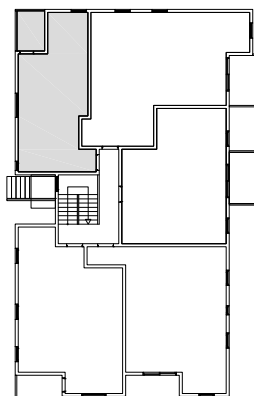

**INVESTITOR: CREATUS d.o.o. - SOLIN
GAŠPINI**

mob: +385 (0) 91 500 1827 | tel./fax: +385 (0) 21 210 124 |
E-mail: marin-maric@hotmail.com | www.creatus.hr

POZICIJA OBJEKTA

0 1 2 5 8 m

MJERILO 1:100

TLOCRT PRVOG KATA

POZICIJA STANA

STAN B-15

1.	Dn. boravak s kuhinjom i blag.	22.97 m ²
2.	Kupaonica	4.75 m ²
3.	Hodnik	3.60 m ²
4.	Soba 1	10.35 m ²
5.	Balkon	4.61 x 0.50 2.30 m ²
6.	Parking mjesto	12.00 x 0.25 3.00 m ²

Ukupno netto površina 46.97 m²