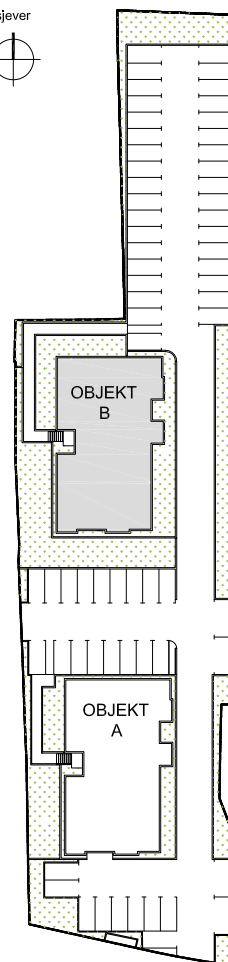

**INVESTITOR: CREATUS d.o.o. - SOLIN
GAŠPINI**

mob: +385 (0) 91 500 1827 | tel./fax: +385 (0) 21 210 124 |
E-mail: marin-maric@hotmail.com | www.creatus.hr

POZICIJA OBJEKTA

0 1 2 5 8 m

MJERILO 1:100

TLOCRT PRVOG KATA

POZICIJA STANA

STAN B-15

1.	Dn. boravak s kuhinjom i blag.	22.97 m ²
2.	Kupaonica	4.75 m ²
3.	Hodnik	3.60 m ²
4.	Soba 1	10.35 m ²
5.	Balkon	4.61 x 0.50 2.30 m ²
6.	Parking mjesto	12.00 x 0.25 3.00 m ²

Ukupno netto površina 46.97 m²