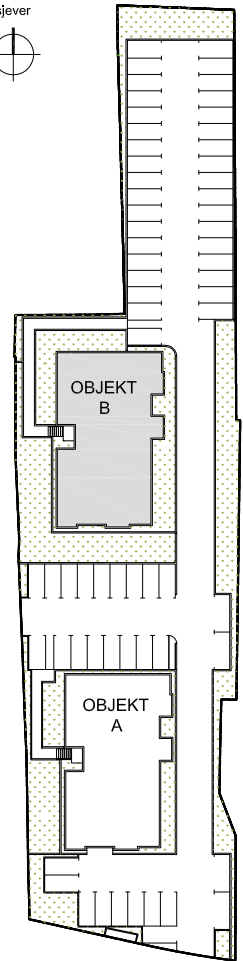

**INVESTITOR: CREATUS d.o.o. - SOLIN
GAŠPINI**

mob: +385 (0) 91 500 1827 | tel./fax: +385 (0) 21 210 124 |
E-mail: marin-maric@hotmail.com | www.creatus.hr

POZICIJA OBJEKTA

0 1 2 5 8 m

MJERILO 1:100

TLOCRT DRUGOG KATA

POZICIJA STANA

STAN B-16

1. Dn. boravak s kuhinjom i blag.	24.23 m ²
2. Kupaonica	4.80 m ²
3. Hodnik	3.74 m ²
4. Soba 1	9.48 m ²
5. Soba 2	9.90 m ²
6. Soba 3	8.10 m ²
7. Balkon	4.80 x 0.50 2.40 m ²
8. Parking mjesto	12.00 x 0.25 3.00 m ²
9. Parking mjesto	12.00 x 0.25 3.00 m ²
Ukupno netto površina	68.65 m²