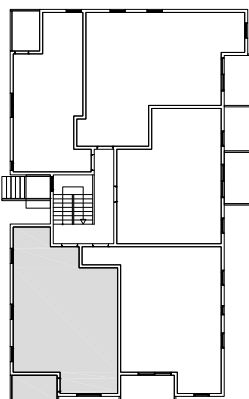

**INVESTITOR: CREATUS d.o.o. - SOLIN
GAŠPINI**

mob: +385 (0) 91 500 1827 | tel./fax: +385 (0) 21 210 124 |
E-mail: marin-maric@hotmail.com | www.creatus.hr

POZICIJA OBJEKTA

0 1 2 5 8 m

MJERILO 1:100

TLOCRT DRUGOG KATA

POZICIJA STANA

STAN B-16

1. Dn. boravak s kuhinjom i blag.	24.23 m ²
2. Kupaonica	4.80 m ²
3. Hodnik	3.74 m ²
4. Soba 1	9.48 m ²
5. Soba 2	9.90 m ²
6. Soba 3	8.10 m ²
7. Balkon	4.80 x 0.50 2.40 m ²
8. Parking mjesto	12.00 x 0.25 3.00 m ²
9. Parking mjesto	12.00 x 0.25 3.00 m ²
Ukupno netto površina	68.65 m²