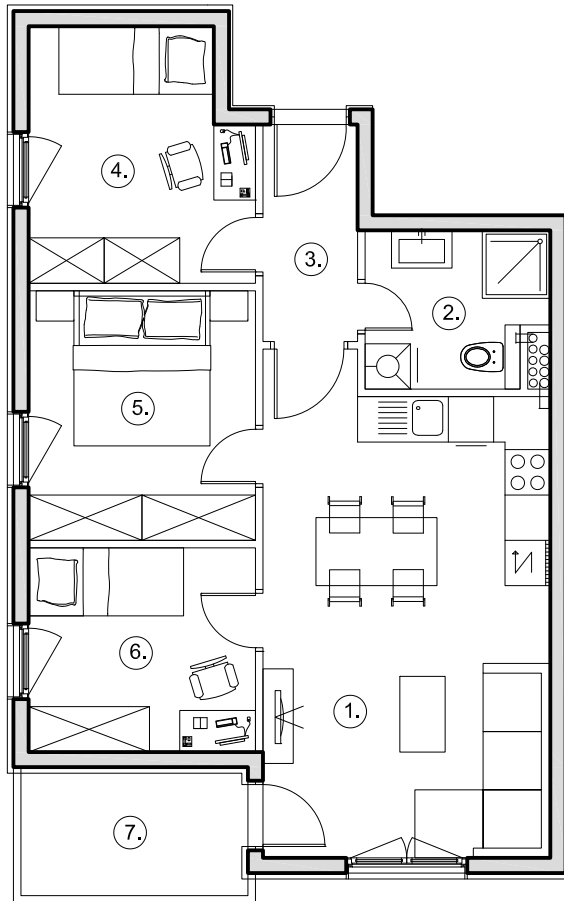

**INVESTITOR: CREATUS d.o.o. - SOLIN
GAŠPINI**

mob: +385 (0) 91 500 1827 | tel./fax: +385 (0) 21 210 124 |
E-mail: marin-maric@hotmail.com | www.creatus.hr

POZICIJA OBJEKTA

0 1 2 5 8 m

MJERILO 1:100

TLOCRT DRUGOG KATA

POZICIJA STANA

STAN B-16

1. Dn. boravak s kuhinjom i blag.	24.23 m ²
2. Kupaonica	4.80 m ²
3. Hodnik	3.74 m ²
4. Soba 1	9.48 m ²
5. Soba 2	9.90 m ²
6. Soba 3	8.10 m ²
7. Balkon	4.80 x 0.50 2.40 m ²
8. Parking mjesto	12.00 x 0.25 3.00 m ²
9. Parking mjesto	12.00 x 0.25 3.00 m ²
Ukupno netto površina	68.65 m²