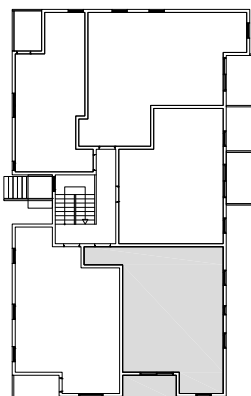

**INVESTITOR: CREATUS d.o.o. - SOLIN
GAŠPINI**

mob: +385 (0) 91 500 1827 | tel./fax: +385 (0) 21 210 124 |
E-mail: marin-maric@hotmail.com | www.creatus.hr

sjever

POZICIJA OBJEKTA

0 1 2 5 8 m

MJERILO 1:100

TLOCRT DRUGOG KATA

POZICIJA STANA

STAN B-17

1. Dn. boravak s kuhinjom i blag.	26.39 m ²
2. Kupaonica	5.57 m ²
3. Hodnik	2.52 m ²
4. Soba 1	11.44 m ²
5. Soba 2	7.47 m ²
6. Soba 3	7.26 m ²
7. Lođa	5.70 x 0.75 4.27 m ²
8. Parking mjesto	12.00 x 0.25 3.00 m ²
9. Parking mjesto	12.00 x 0.25 3.00 m ²
Ukupno netto površina	70.92 m²