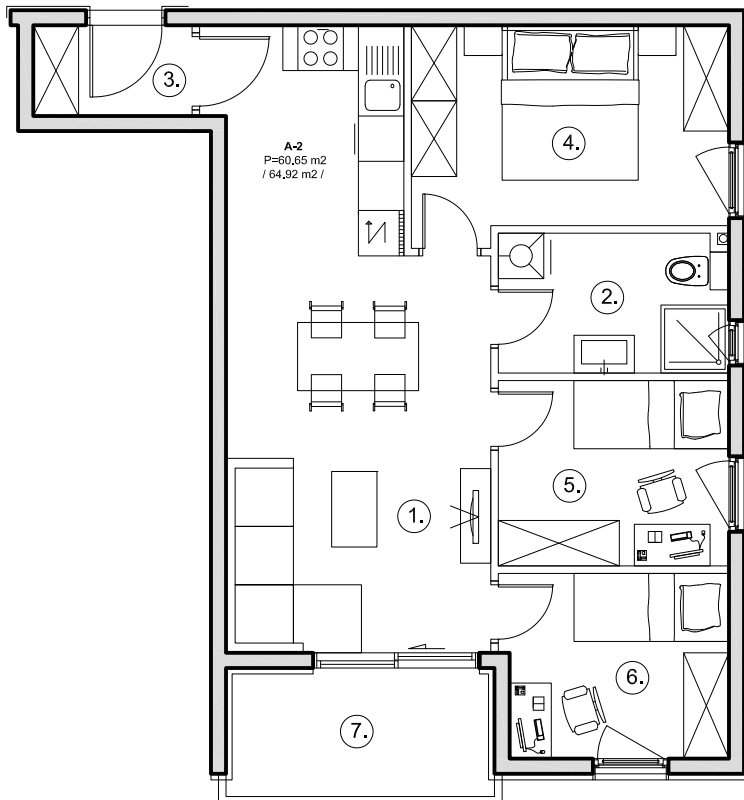

**INVESTITOR: CREATUS d.o.o. - SOLIN
GAŠPINI**

mob: +385 (0) 91 500 1827 | tel./fax: +385 (0) 21 210 124 |
E-mail: marin-maric@hotmail.com | www.creatus.hr

sjever

POZICIJA OBJEKTA

0 1 2 5 8 m

MJERILO 1:100