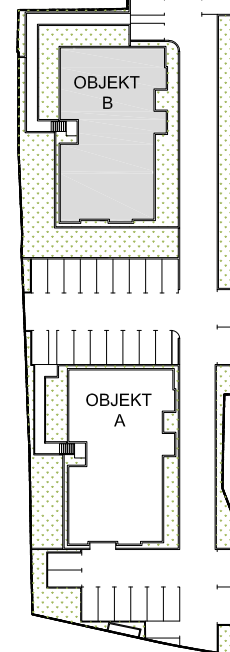

**INVESTITOR: CREATUS d.o.o. - SOLIN
GAŠPINI**

mob: +385 (0) 91 500 1827 | tel./fax: +385 (0) 21 210 124 |
E-mail: marin-maric@hotmail.com | www.creatus.hr

sjever

POZICIJA OBJEKTA

0 1 2 5 8 m

MJERILO 1:100

TLOCRT DRUGOG KATA

POZICIJA STANA

STAN B-17

1. Dn. boravak s kuhinjom i blag.	26.39 m ²
2. Kupaonica	5.57 m ²
3. Hodnik	2.52 m ²
4. Soba 1	11.44 m ²
5. Soba 2	7.47 m ²
6. Soba 3	7.26 m ²
7. Lođa	5.70 x 0.75 4.27 m ²
8. Parking mjesto	12.00 x 0.25 3.00 m ²
9. Parking mjesto	12.00 x 0.25 3.00 m ²
Ukupno netto površina	70.92 m²