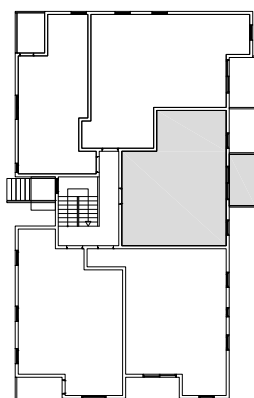

**TLOCRT DRUGOG KATA**

POZICIJA STANA

**STAN B-18**

1.	Dn. boravak s kuhinjom i blag.	22.94 m <sup>2</sup>
2.	Kupaonica	4.88 m <sup>2</sup>
3.	Hodnik	1.94 m <sup>2</sup>
4.	Soba 1	11.96 m <sup>2</sup>
5.	Soba 2	12.11 m <sup>2</sup>
6.	Balkon	5.68 x 0.50 2.84 m <sup>2</sup>
7.	Parking mjesto	12.00 x 0.25 3.00 m <sup>2</sup>
8.	Parking mjesto	12.00 x 0.25 3.00 m <sup>2</sup>

Ukupno netto površina

**62.67 m<sup>2</sup>**