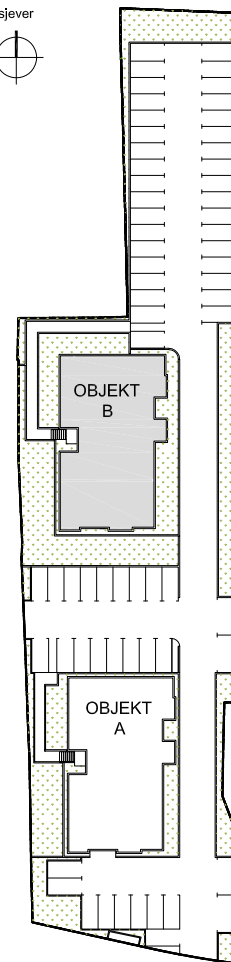

**INVESTITOR: CREATUS d.o.o. - SOLIN  
GAŠPINI**

mob: +385 (0) 91 500 1827 | tel./fax: +385 (0) 21 210 124 |  
E-mail: marin-maric@hotmail.com | www.creatus.hr

sjever

POZICIJA OBJEKTA

0 1 2 5 8 m

MJERILO 1:100

**TLOCRT DRUGOG KATA**

POZICIJA STANA

**STAN B-18**

1.	Dn. boravak s kuhinjom i blag.	22.94 m <sup>2</sup>
2.	Kupaonica	4.88 m <sup>2</sup>
3.	Hodnik	1.94 m <sup>2</sup>
4.	Soba 1	11.96 m <sup>2</sup>
5.	Soba 2	12.11 m <sup>2</sup>
6.	Balkon	5.68 x 0.50 2.84 m <sup>2</sup>
7.	Parking mjesto	12.00 x 0.25 3.00 m <sup>2</sup>
8.	Parking mjesto	12.00 x 0.25 3.00 m <sup>2</sup>

Ukupno netto površina

**62.67 m<sup>2</sup>**