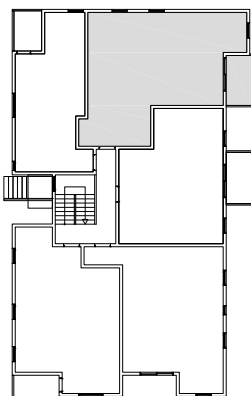

**INVESTITOR: CREATUS d.o.o. - SOLIN
GAŠPINI**

mob: +385 (0) 91 500 1827 | tel./fax: +385 (0) 21 210 124 |
E-mail: marin-maric@hotmail.com | www.creatus.hr

sjever

POZICIJA OBJEKTA

0 1 2 5 8 m

MJERILO 1:100

TLOCRT DRUGOG KATA

POZICIJA STANA

STAN B-19

1.	Dn. boravak s kuhinjom i blag.	29.03 m ²
2.	Kupaonica	4.98 m ²
3.	WC	2.16 m ²
4.	Hodnik	2.48 m ²
5.	Soba 1	11.65 m ²
6.	Soba 2	7.02 m ²
7.	Soba 3	11.52 m ²
8.	Balkon	5.39 x 0.50 2.69 m ²
9.	Parking mjesto	12.00 x 0.25 3.00 m ²
10.	Parking mjesto	12.00 x 0.25 3.00 m ²

Ukupno netto površina 77.53 m²