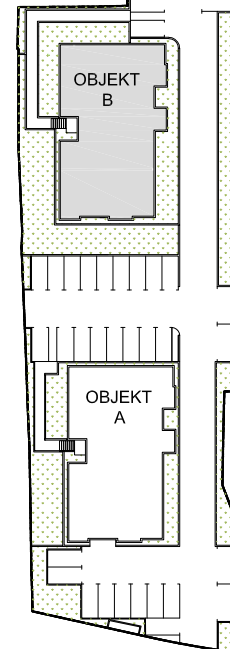

**INVESTITOR: CREATUS d.o.o. - SOLIN
GAŠPINI**

mob: +385 (0) 91 500 1827 | tel./fax: +385 (0) 21 210 124 |
E-mail: marin-maric@hotmail.com | www.creatus.hr

sjever

POZICIJA OBJEKTA

0 1 2 5 8 m

MJERILO 1:100

TLOCRT DRUGOG KATA

POZICIJA STANA

STAN B-19

1.	Dn. boravak s kuhinjom i blag.	29.03 m ²
2.	Kupaonica	4.98 m ²
3.	WC	2.16 m ²
4.	Hodnik	2.48 m ²
5.	Soba 1	11.65 m ²
6.	Soba 2	7.02 m ²
7.	Soba 3	11.52 m ²
8.	Balkon	5.39 x 0.50 2.69 m ²
9.	Parking mjesto	12.00 x 0.25 3.00 m ²
10.	Parking mjesto	12.00 x 0.25 3.00 m ²

Ukupno netto površina 77.53 m²