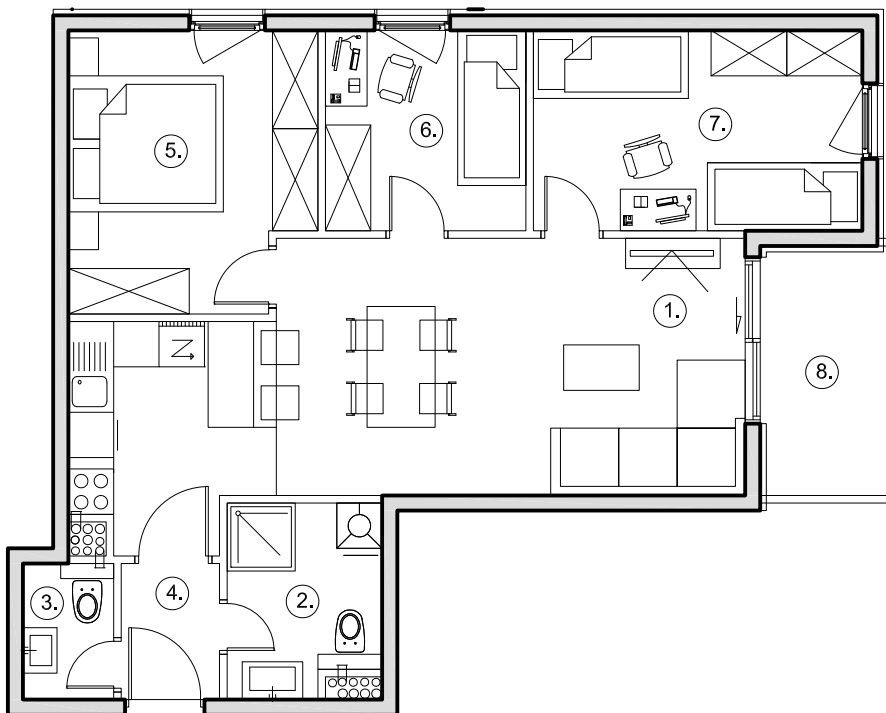

**INVESTITOR: CREATUS d.o.o. - SOLIN
GAŠPINI**

mob: +385 (0) 91 500 1827 | tel./fax: +385 (0) 21 210 124 |
E-mail: marin-maric@hotmail.com | www.creatus.hr

sjever

POZICIJA OBJEKTA

0 1 2 5 8 m

MJERILO 1:100