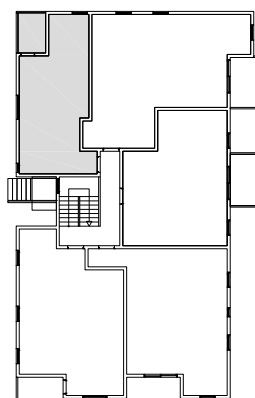

**INVESTITOR: CREATUS d.o.o. - SOLIN
GAŠPINI**

mob: +385 (0) 91 500 1827 | tel./fax: +385 (0) 21 210 124 |
E-mail: marin-maric@hotmail.com | www.creatus.hr

POZICIJA OBJEKTA

0 1 2 5 8 m

MJERILO 1:100

TLOCRT DRUGOG KATA

POZICIJA STANA

STAN B-20

1.	Dn. boravak s kuhinjom i blag.	22.97 m ²
2.	Kupaonica	4.75 m ²
3.	Hodnik	3.60 m ²
4.	Soba 1	10.35 m ²
5.	Balkon	4.61 x 0.50 2.30 m ²
6.	Parking mjesto	12.00 x 0.25 3.00 m ²

Ukupno netto površina 46.97 m²