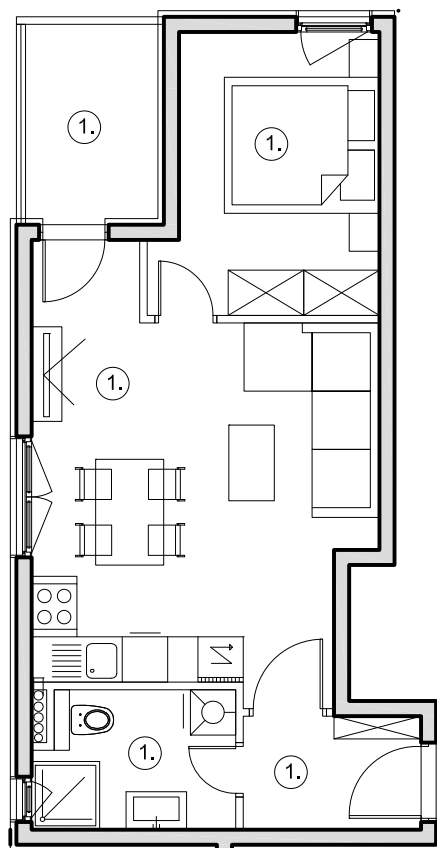

**INVESTITOR: CREATUS d.o.o. - SOLIN
GAŠPINI**

mob: +385 (0) 91 500 1827 | tel./fax: +385 (0) 21 210 124 |
E-mail: marin-maric@hotmail.com | www.creatus.hr

POZICIJA OBJEKTA

0 1 2 5 8 m

MJERILO 1:100

TLOCRT DRUGOG KATA

POZICIJA STANA

STAN B-20

1.	Dn. boravak s kuhinjom i blag.	22.97 m ²
2.	Kupaonica	4.75 m ²
3.	Hodnik	3.60 m ²
4.	Soba 1	10.35 m ²
5.	Balkon	4.61 x 0.50 2.30 m ²
6.	Parking mjesto	12.00 x 0.25 3.00 m ²

Ukupno netto površina 46.97 m²