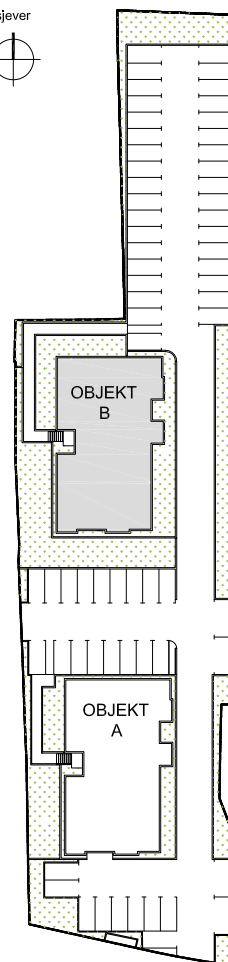

**INVESTITOR: CREATUS d.o.o. - SOLIN
GAŠPINI**

mob: +385 (0) 91 500 1827 | tel./fax: +385 (0) 21 210 124 |
E-mail: marin-maric@hotmail.com | www.creatus.hr

POZICIJA OBJEKTA

0 1 2 5 8 m

MJERILO 1:100

TLOCRT DRUGOG KATA

POZICIJA STANA

STAN B-20

1.	Dn. boravak s kuhinjom i blag.	22.97 m ²
2.	Kupaonica	4.75 m ²
3.	Hodnik	3.60 m ²
4.	Soba 1	10.35 m ²
5.	Balkon	4.61 x 0.50 2.30 m ²
6.	Parking mjesto	12.00 x 0.25 3.00 m ²

Ukupno netto površina 46.97 m²