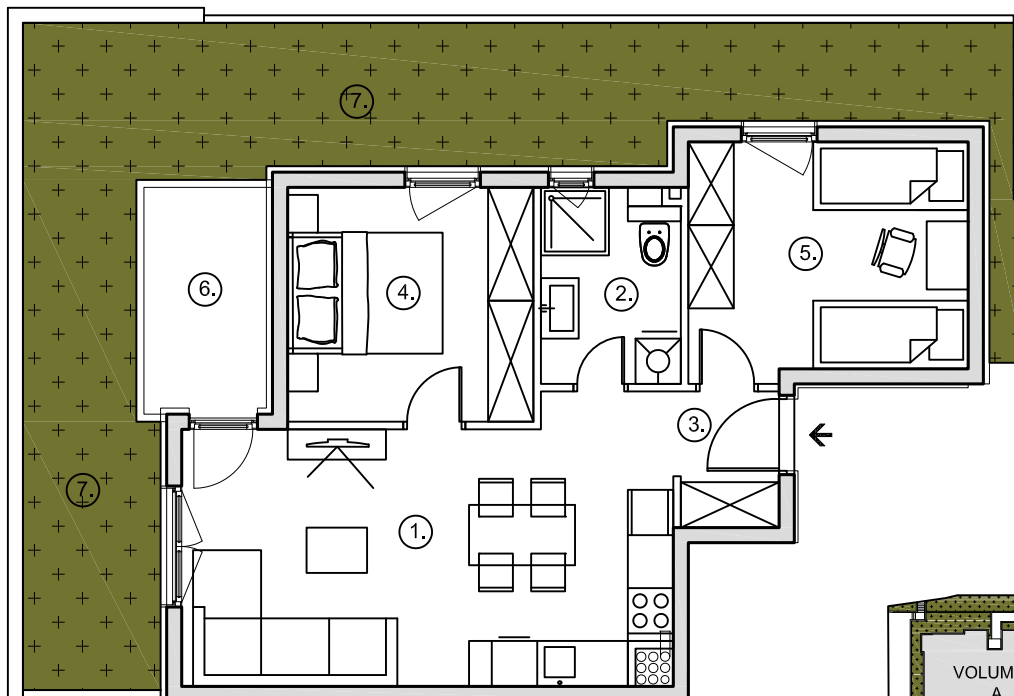

**INVESTITOR: CREATUS d.o.o. - SOLIN
GAŠPINI II**

mob: +385 (0) 91 500 1827 | tel: +385 (0) 21 210 124 |
E-mail: marin-maric@hotmail.com | www.creatus.hr

POZICIJA OBJEKTA

MJERILO 1:100

TLOCRT SUTERENA

POZICIJA STANA

STAN A-1

1. Dn. boravak s kuhinjom i blag.	22.77 m ²
2. Kupaonica	4.74 m ²
3. Hodnik	2.53 m ²
4. Soba 1	10.07 m ²
5. Soba 2	11.34 m ²
6. Balkon	4.86 x 0.50 2.43 m ²
7. Kućni vrt	36.54 x 0.10 3.65 m ²
8. Parking mjesto	12.00 x 0.25 3.00 m ²
Ukupno netto površina	60.53 m²