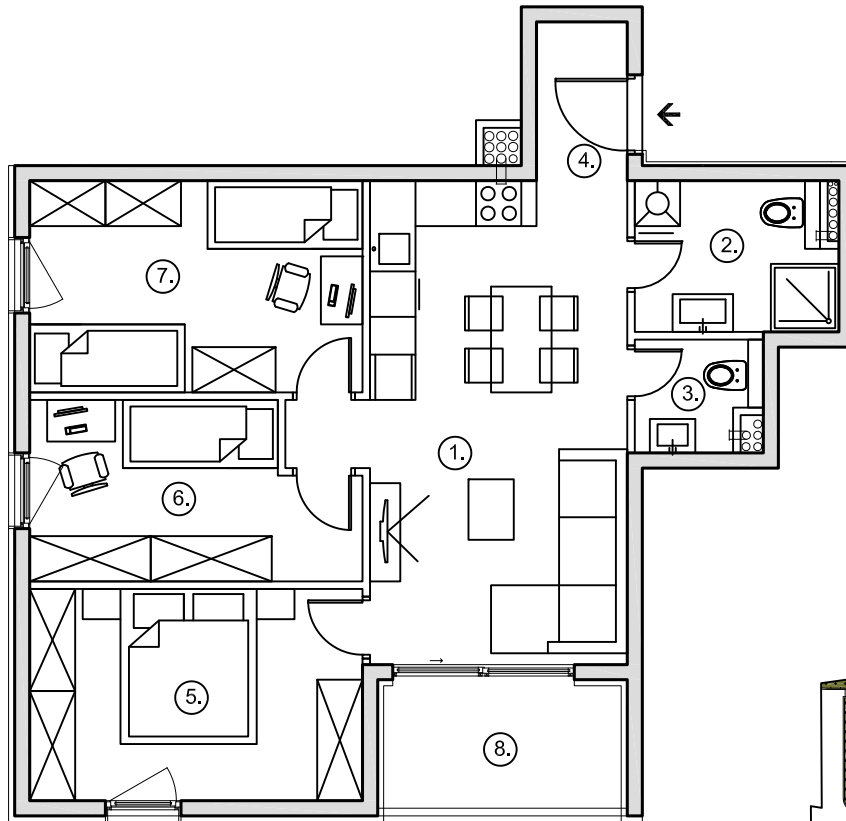

**INVESTITOR: CREATUS d.o.o. - SOLIN
GAŠPINI II**

mob: +385 (0) 91 500 1827 | tel: +385 (0) 21 210 124 |
E-mail: marin-maric@hotmail.com | www.creatus.hr

POZICIJA OBJEKTA

MJERILO 1:100

TLOCRT PRVOG KATA

POZICIJA STANA

STAN A-12

1. Dn. boravak s kuhinjom i blag.	23.15 m ²
2. Kupaonica	5.18 m ²
3. Wc-e	2.30 m ²
4. Hodnik	2.52 m ²
5. Soba 1	12.32 m ²
6. Soba 2	9.44 m ²
7. Soba 3	12.32 m ²
8. Lođa	5.39 x 0.75 4.04 m ²
9. Parking mjesto	12.00 x 0.25 3.00 m ²

Ukupno netto površina **74.27 m²**