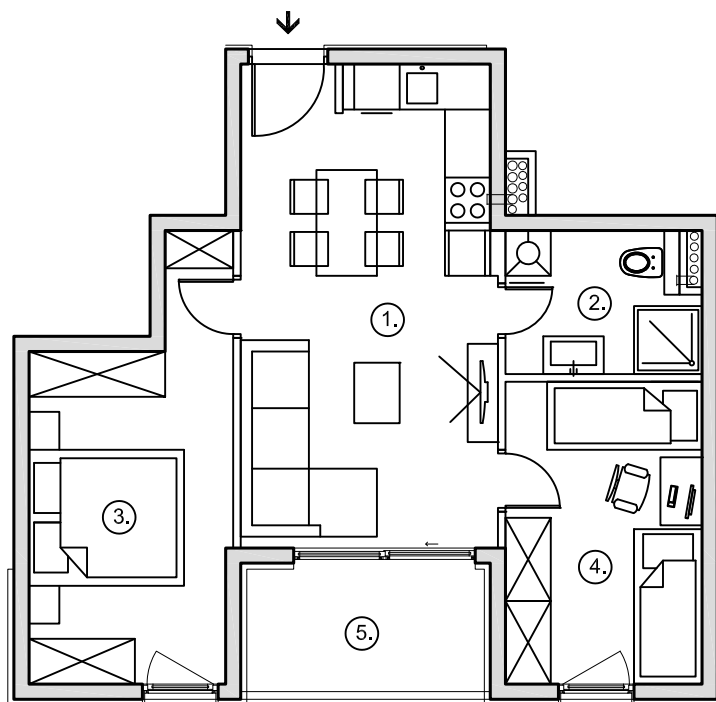

**INVESTITOR: CREATUS d.o.o. - SOLIN
GAŠPINI II**

mob: +385 (0) 91 500 1827 | tel: +385 (0) 21 210 124 |
E-mail: marin-maric@hotmail.com | www.creatus.hr

POZICIJA OBJEKTA

MJERILO 1:100

TLOCRT PRVOG KATA

POZICIJA STANA

STAN A-13

1. Dn. boravak s kuhinjom i blag.	21.65 m ²
2. Kupaonica	4.68 m ²
3. Soba 1	13.14 m ²
4. Soba 2	10.39 m ²
5. Lođa	5.39 x 0.75 4.04 m ²
6. Parking mjesto	12.00 x 0.25 3.00 m ²

Ukupno netto površina **56.90 m²**