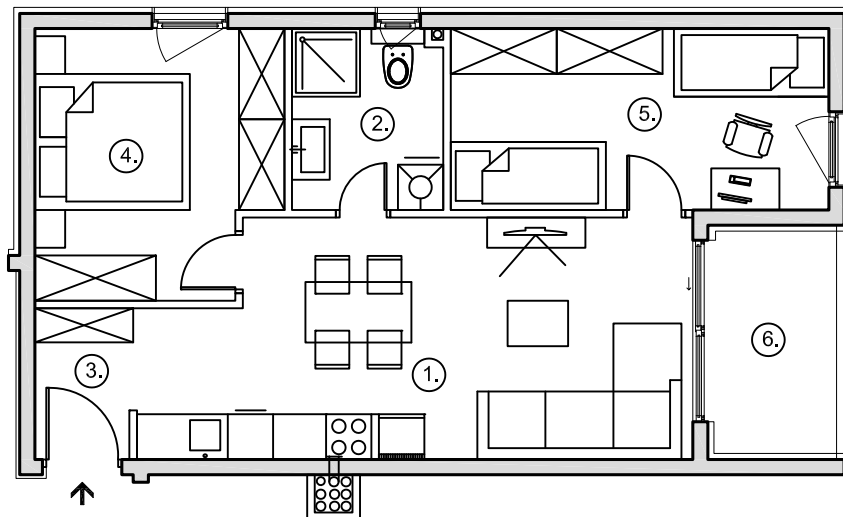

**INVESTITOR: CREATUS d.o.o. - SOLIN
GAŠPINI II**

mob: +385 (0) 91 500 1827 | tel: +385 (0) 21 210 124 |
E-mail: marin-maric@hotmail.com | www.creatus.hr

MJERILO 1:100

0 1 2 5 8 m

TLOCRT PRVOG KATA

POZICIJA STANA

STAN A-15

1. Dn. boravak s kuhinjom i blag.	22.21 m ²
2. Kupaonica	4.73 m ²
3. Hodnik	2.50 m ²
4. Soba 1	11.09 m ²
5. Soba 2	11.99 m ²
6. Lođa	5.07 x 0.75 3.80 m ²
7. Parking mjesto	12.00 x 0.25 3.00 m ²

Ukupno netto površina **59.32 m²**