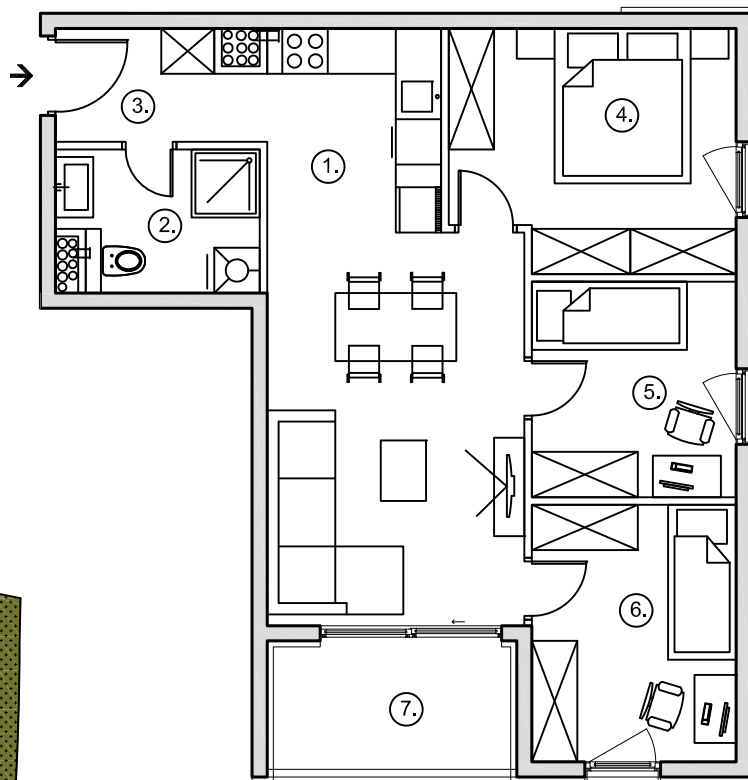

**INVESTITOR: CREATUS d.o.o. - SOLIN
GAŠPINI II**

mob: +385 (0) 91 500 1827 | tel: +385 (0) 21 210 124 |
E-mail: marin-maric@hotmail.com | www.creatus.hr

POZICIJA OBJEKTA

MJERILO 1:100

0 1 2 5 8 m

TLOCRT DRUGOG KATA

POZICIJA STANA

STAN A-19

1. Dn. boravak s kuhinjom i blag.	24.13 m ²
2. Kupaonica	4.78 m ²
3. Hodnik	3.85 m ²
4. Soba 1	11.63 m ²
5. Soba 2	7.69 m ²
6. Soba 3	9.18 m ²
7. Lođa	5.39 x 0.75 4.04 m ²
8. Parking mjesto	12.00 x 0.25 3.00 m ²

Ukupno netto površina 68.30 m²