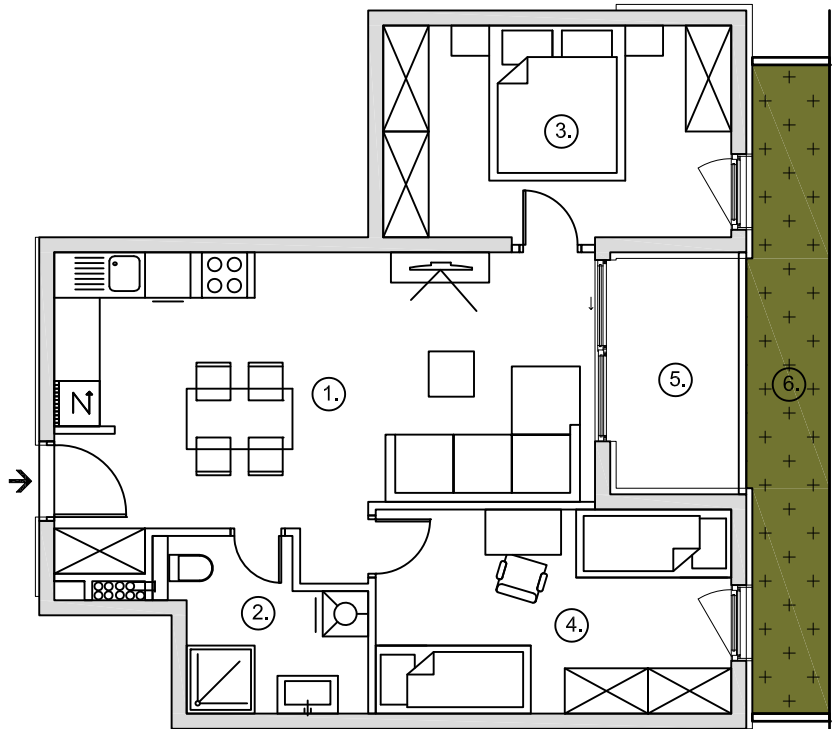

INVESTITOR: CREATUS d.o.o. - SOLIN
GAŠPINI II

mob: +385 (0) 91 500 1827 | tel: +385 (0) 21 210 124 |
E-mail: marin-maric@hotmail.com | www.creatus.hr

POZICIJA OBJEKTA

MJERILO 1:100

0 1 2 5 8 m

TLOCRT SUTERENA

POZICIJA STANA

STAN B-3

1.	Dn. boravak s kuhinjom i blag.	26.66 m ²
2.	Kupaonica	5.29 m ²
3.	Soba 1	12.99 m ²
4.	Soba 2	12.68 m ²
5.	Lođa	5.23 x 0.75 3.92 m ²
6.	Kućni vrt	8.99 x 0.10 0.89 m ²
7.	Parking mjesto	12.00 x 0.25 3.00 m ²

Ukupno netto površina **65.43 m²**