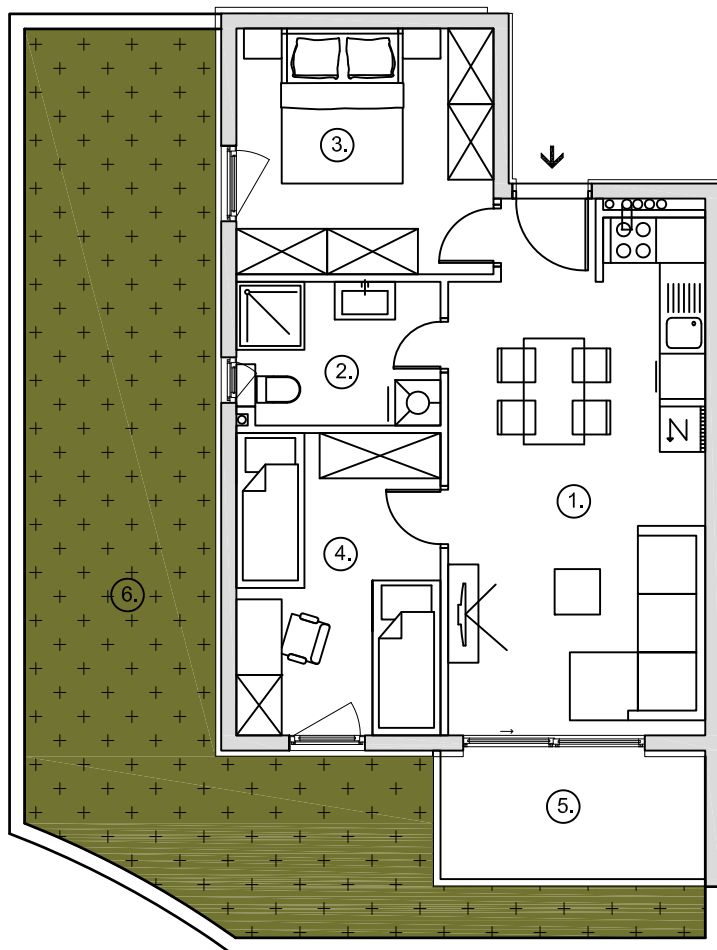

**INVESTITOR: CREATUS d.o.o. - SOLIN  
GAŠPINI II**

mob: +385 (0) 91 500 1827 | tel: +385 (0) 21 210 124 |  
E-mail: marin-maric@hotmail.com | www.creatus.hr

POZICIJA OBJEKTA

MJERILO 1:100

0 1 2 5 8 m

TLOCRT SUTERENA

POZICIJA STANA

**STAN B-5**

1.	Dn. boravak s kuhinjom i blag.	23.16 m <sup>2</sup>
2.	Kupaonica	5.06 m <sup>2</sup>
3.	Soba 1	11.04 m <sup>2</sup>
4.	Soba 2	10.79 m <sup>2</sup>
5.	Balkon	5.98 x 0.50 2.99 m <sup>2</sup>
6.	Kućni vrt	37.32 x 0.10 3.73 m <sup>2</sup>
7.	Parking mjesto	12.00 x 0.25 3.00 m <sup>2</sup>
Ukupno netto površina		<b>59.77 m<sup>2</sup></b>