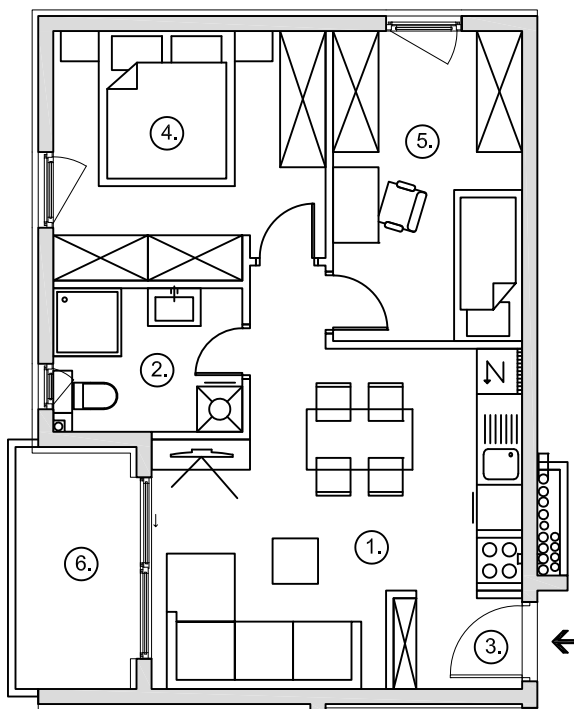

INVESTITOR: CREATUS d.o.o. - SOLIN
GAŠPINI II

mob: +385 (0) 91 500 1827 | tel: +385 (0) 21 210 124 |
E-mail: marin-maric@hotmail.com | www.creatus.hr

POZICIJA OBJEKTA

MJERILO 1:100