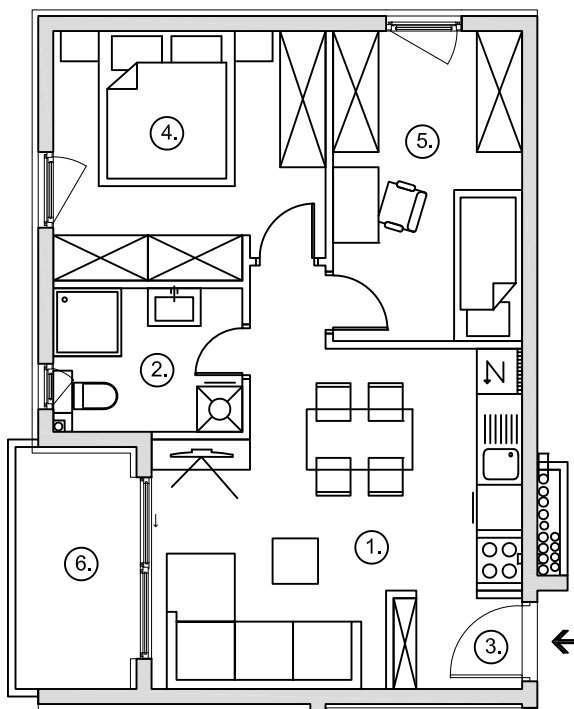

**INVESTITOR: CREATUS d.o.o. - SOLIN
GAŠPINI II**

mob: +385 (0) 91 500 1827 | tel: +385 (0) 21 210 124 |
E-mail: marin-maric@hotmail.com | www.creatus.hr

POZICIJA OBJEKTA

MJERILO 1:100

0 1 2 5 8 m

TLOCRT PRVI KAT

POZICIJA STANA

STAN B-11

1. Dn. boravak s kuhinjom i blag.	19.56 m ²
2. Kupaonica	4.68 m ²
3. Hodnik	2.04 m ²
4. Soba 1	11.52 m ²
5. Soba 2	10.25 m ²
6. Lođa	5.07 x 0.75 3.80 m ²
7. Parking mjesto	12.00 x 0.25 3.00 m ²
Ukupno netto površina	54.85 m²