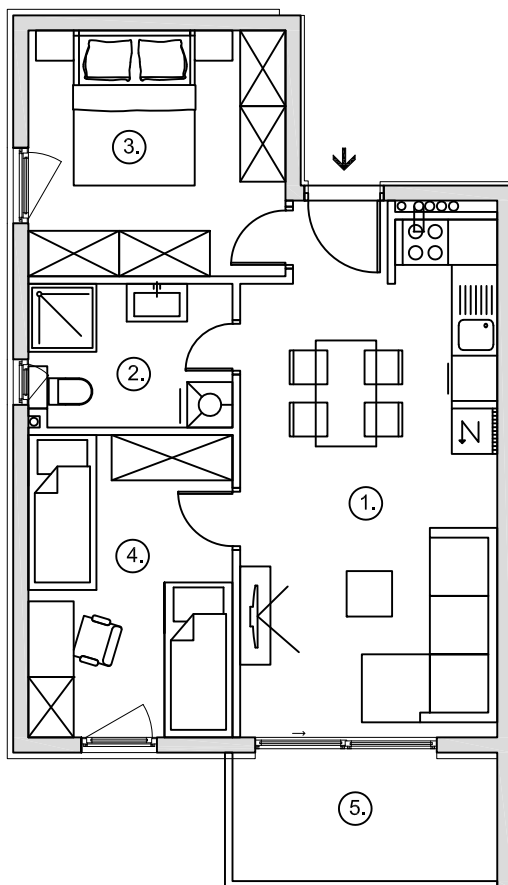

INVESTITOR: CREATUS d.o.o. - SOLIN
GAŠPINI II

mob: +385 (0) 91 500 1827 | tel: +385 (0) 21 210 124 |
E-mail: marin-maric@hotmail.com | www.creatus.hr

POZICIJA OBJEKTA

MJERILO 1:100