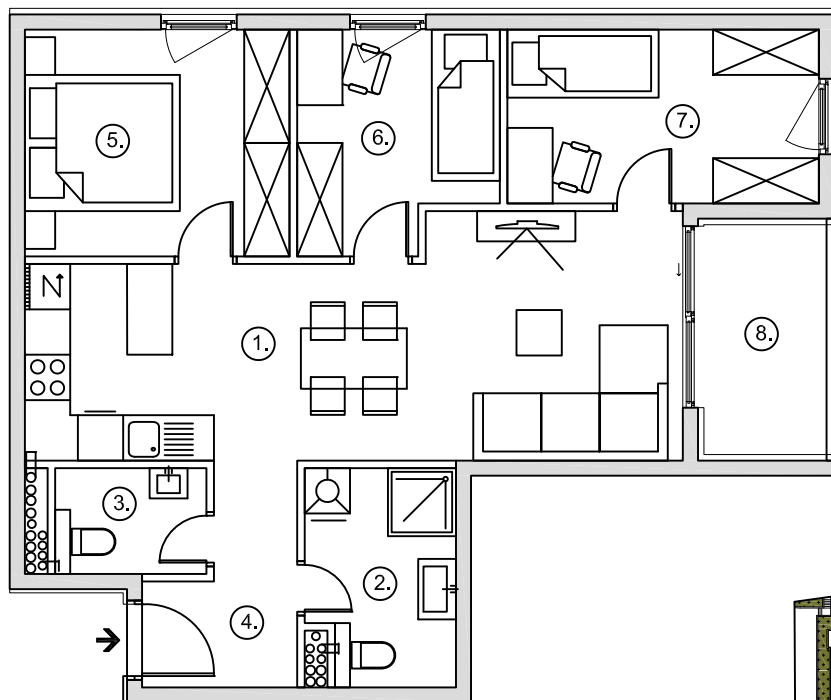

**INVESTITOR: CREATUS d.o.o. - SOLIN
GAŠPINI II**

mob: +385 (0) 91 500 1827 | tel: +385 (0) 21 210 124 |
E-mail: marin-maric@hotmail.com | www.creatus.hr

POZICIJA OBJEKTA

MJERILO 1:100

0 1 2 5 8 m

TLOCRT DRUGI KAT

POZICIJA STANA

STAN B-17

1. Dn. boravak s kuhinjom i blag.	25.24 m ²
2. Kupaonica	5.45 m ²
3. Wc-e	2.79 m ²
4. Hodnik	4.77 m ²
5. Soba 1	10.50 m ²
6. Soba 2	7.28 m ²
7. Soba 2	9.47 m ²
8. Lođa	5.23 x 0.75 3.92 m ²
9. Parking mjesto	12.00 x 0.25 3.00 m ²
Ukupno netto površina	72.42 m²